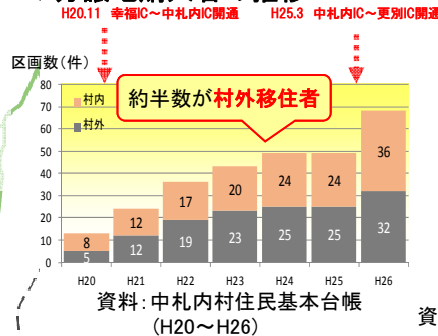

▼分譲地購入者の推移