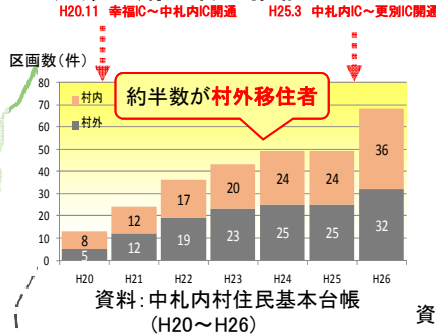

効果

生活圏の拡大で人口が増加傾向

○中札内村は、通院、買い物などの生活行動を帯広市に依存しています。

○中札内村では、定住化を進めるためIC周辺での宅地分譲や子育て支援等を行っており、帯広・広尾自動車道の整備が進むにつれて定住人口や若者が増加するなど、地域活力の向上に寄与しています。

▼中札内村の人口比率推移

▼分譲地購入者の推移

▼年齢分布

▼中札内村の帯広市への通院・買物動向

◆自治体ヒアリングより

中札内村への移住者は働き世代が多く、中札内ICが開通したことが、移住を決断した大きな要因という方もおり、村の定住人口増加に寄与していると実感しています。