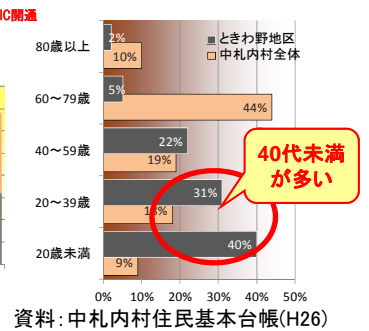

効果

生活圏の拡大で人口が増加傾向

○中札内村は、通院、買い物などの生活行動を帯広市に依存しています。

○中札内村では、定住化を進めるためIC周辺での宅地分譲や子育て支援等を行っており、帯広・広尾自動車道の整備が進むにつれて定住人口や若者が増加するなど、地域活力の向上に寄与しています。

▼中札内村の人口比率推移

▼分譲地購入者の推移

▼年齢分布

▼中札内村の帯広市への通院・買物動向

◆自治体ヒアリングより

中札内村への移住者は働き世代が多く、中札内ICが開通したことが、移住を決断した大きな要因という方もおり、村の定住人口増加に寄与していると実感しています。