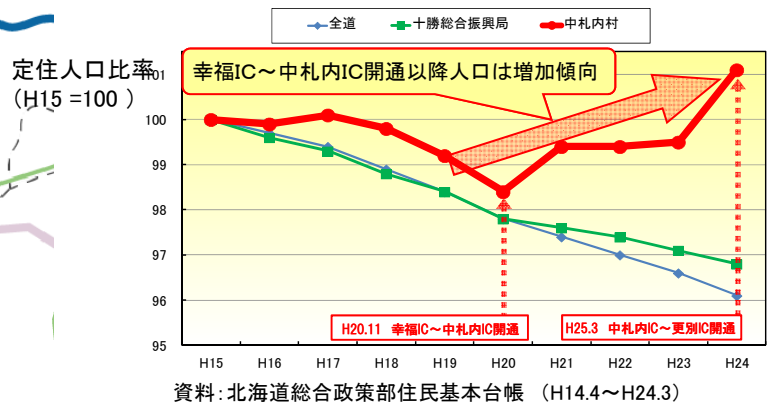

# 効果

# 生活圏の拡大で人口が増加傾向

○中札内村は、通院、買い物などの生活行動を帯広市に依存しています。

○中札内村では、定住化を進めるためIC周辺での宅地分譲や子育て支援等を行っており、帯広・広尾自動車道の整備が進むにつれて定住人口や若者が増加するなど、地域活力の向上に寄与しています。

### ▼中札内村の人口比率推移