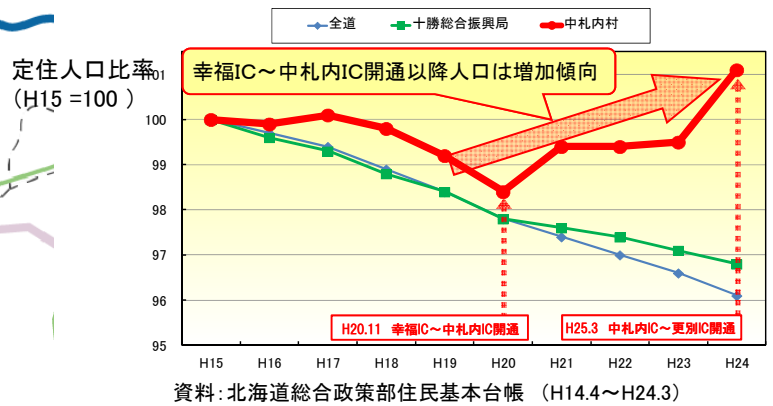

効果

生活圏の拡大で人口が増加傾向

○中札内村は、通院、買い物などの生活行動を帯広市に依存しています。

○中札内村では、定住化を進めるためIC周辺での宅地分譲や子育て支援等を行っており、帯広・広尾自動車道の整備が進むにつれて定住人口や若者が増加するなど、地域活力の向上に寄与しています。

▼中札内村の人口比率推移

▼分譲地購入者の推移

▼年齢分布

▼中札内村の帯広市への通院・買物動向

◆自治体ヒアリングより

中札内村への移住者は働き世代が多く、中札内ICが開通したことが、移住を決断した大きな要因という方もおり、村の定住人口増加に寄与していると実感しています。