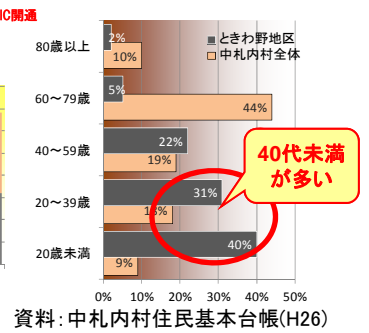

効果

生活圏の拡大で人口が増加傾向

○中札内村は、通院、買い物などの生活行動を帯広市に依存しています。

○中札内村では、定住化を進めるためIC周辺での宅地分譲や子育て支援等を行っており、帯広・広尾自動車道の整備が進むにつれて定住人口や若者が増加するなど、地域活力の向上に寄与しています。

▼中札内村の人口比率推移

▼分譲地購入者の推移

▼年齢分布

▼中札内村の帯広市への通院・買物動向

◆自治体ヒアリングより

中札内村への移住者は働き世代が多く、中札内ICが開通したことが、移住を決断した大きな要因という方もおり、村の定住人口増加に寄与していると実感しています。