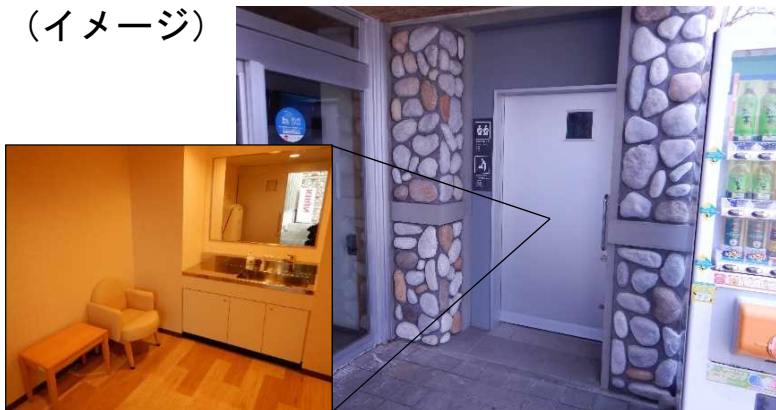

帯広開発建設部ホームページ <https://www.hkd.mlit.go.jp/ob/index.html>

道の駅「忠類」では、令和4年2月1日から自動販売機による「紙おむつ」・「液体ミルク」・「お尻ふき」の販売を開始します。

運用開始日：令和4年2月1日（火）

場所：道の駅「忠類」（北海道中川郡幕別町忠類白銀町384番地12）

《位置図》

《道の駅外観》

《子育て応援自動販売機》
（イメージ）

《平面図》

《24時間利用可能なベビーコーナー（授乳室）》

《妊婦向け屋根付き優先駐車スペース》