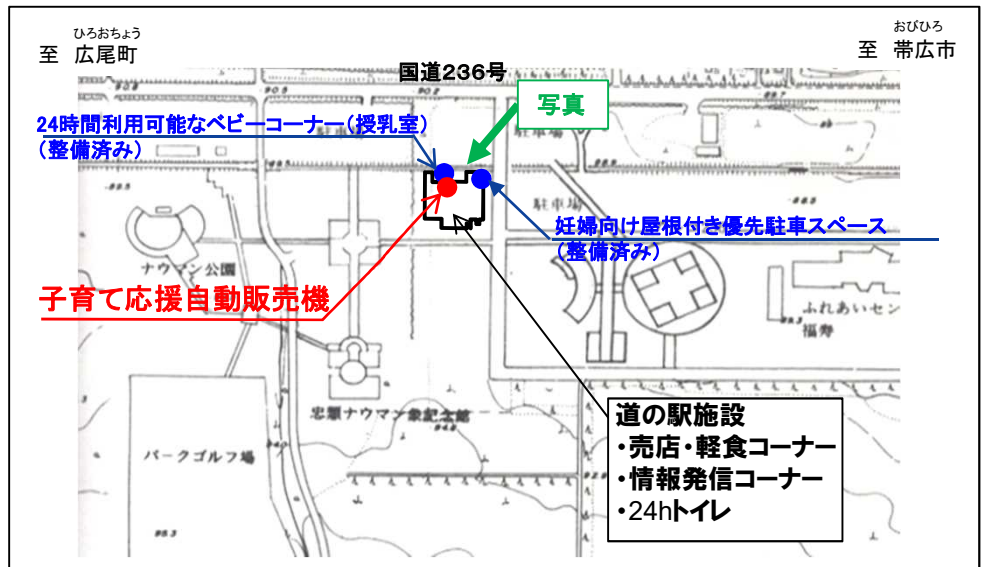

施設内には、24時間利用可能なベビーコーナー（授乳室）や妊婦向け屋根付き優先駐車スペースも完備されており、子育て世代を応援します。

なお、北海道の「道の駅」における「子育て応援自動販売機」の導入は16例目であり、十勝管内では初めてとなります。

記

○「子育て応援自動販売機」の運用開始について

- ・ 運用開始日 令和4年2月1日（火）
- ・ 設置場所 道の駅「忠類」

（中川郡幕別町忠類白銀町384番地12） 参考：別紙
電話番号：01558-8-3236

※取扱品目や稼働状況については、道の駅「忠類」にお問い合わせください。
※道の駅のご利用に際しては、マスクの着用、咳エチケット、手指の消毒等、新型コロナウイルス感染予防対策にご協力をお願いします。

子育て応援自動販売機
（イメージ）

【問合せ先】 国土交通省 北海道開発局 帯広開発建設部

道路計画課 道路計画課長 小林 将 (0155-24-4106)

道路計画課 道路調査官 深谷 弘明 (0155-24-4106)

帯広開発建設部ホームページ <https://www.hkd.mlit.go.jp/ob/index.html>

道の駅「忠類」では、令和4年2月1日から自動販売機による「紙おむつ」・「液体ミルク」・「お尻ふき」の販売を開始します。

運用開始日：令和4年2月1日（火）

場所：道の駅「忠類」（北海道中川郡幕別町忠類白銀町384番地12）

《位置図》

《道の駅外観》

《子育て応援自動販売機》
（イメージ）

《平面図》

《24時間利用可能なベビーコーナー（授乳室）》

《妊婦向け屋根付き優先駐車スペース》