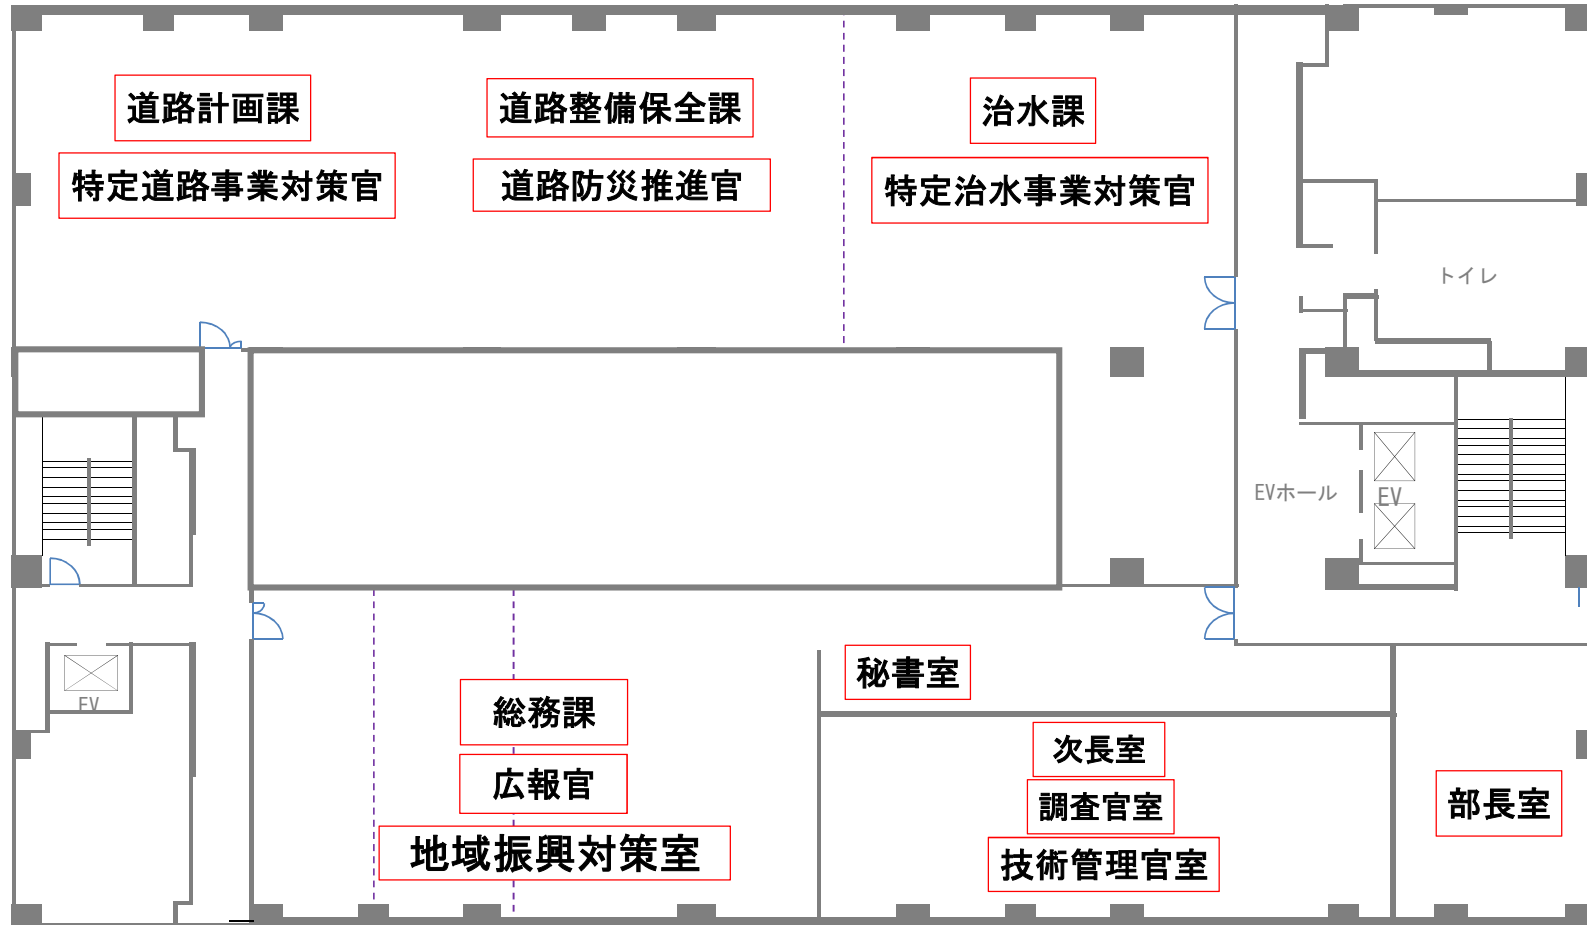

合同庁舎 3階 フロアマップ

渡り廊下
現・新庁舎 3階に接続

合同庁舎 4階 フロアマップ

合同庁舎5階 フロアマップ

現・新庁舎2階 フロアマップ

現・新庁舎3階 フロアマップ