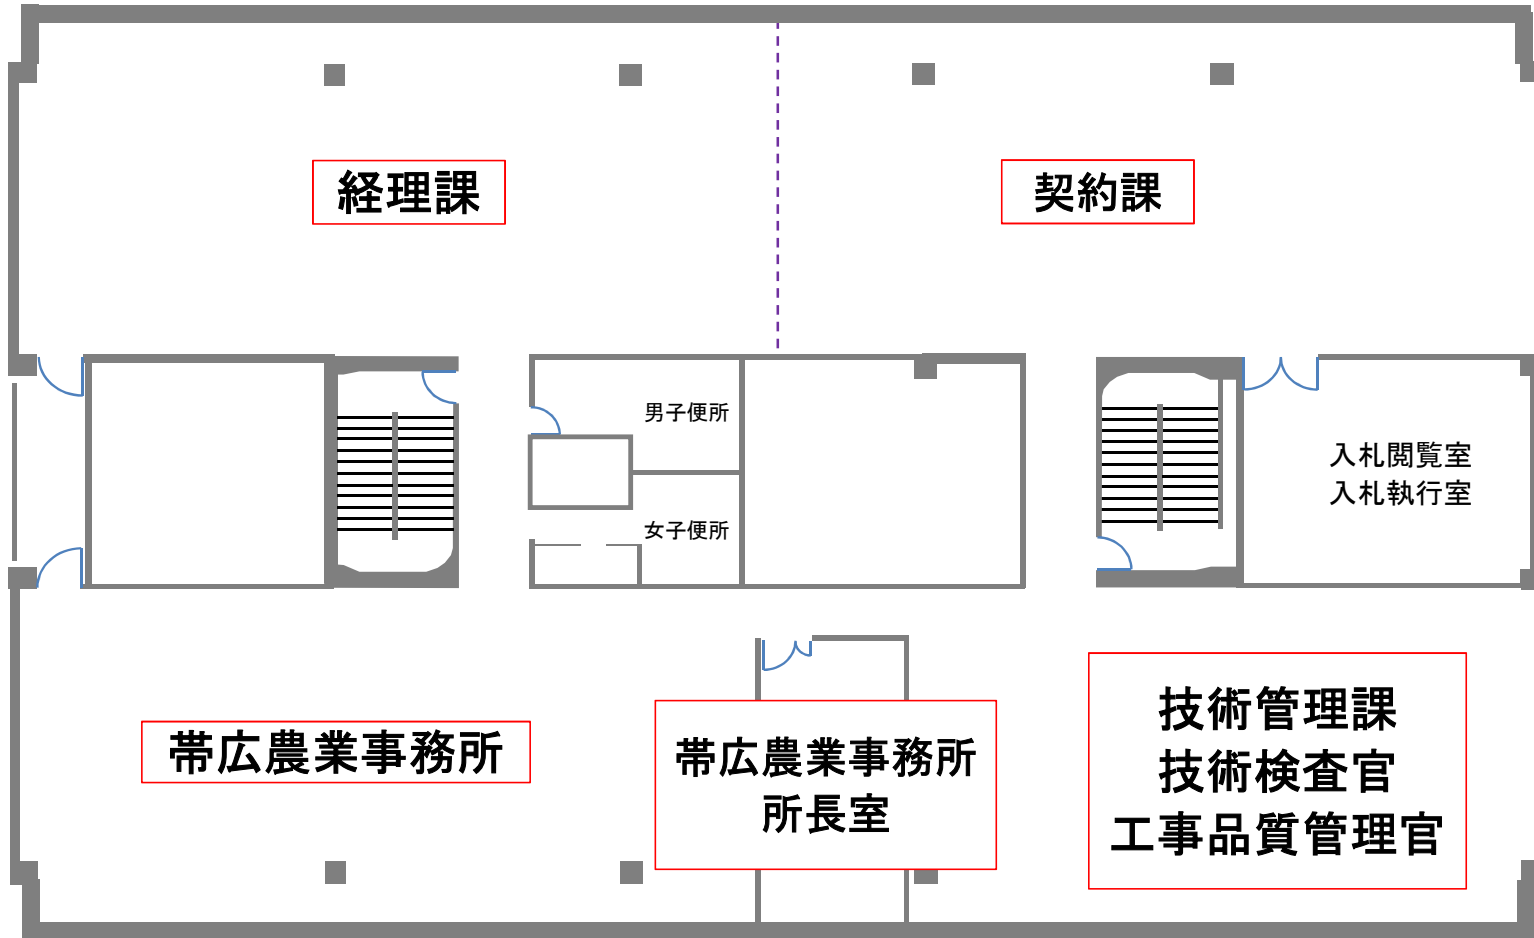

合同庁舎 3階 フロアマップ

渡り廊下
現・新庁舎 3階に接続

合同庁舎 4階 フロアマップ

合同庁舎5階 フロアマップ

現・新庁舎2階 フロアマップ

現・新庁舎3階 フロアマップ