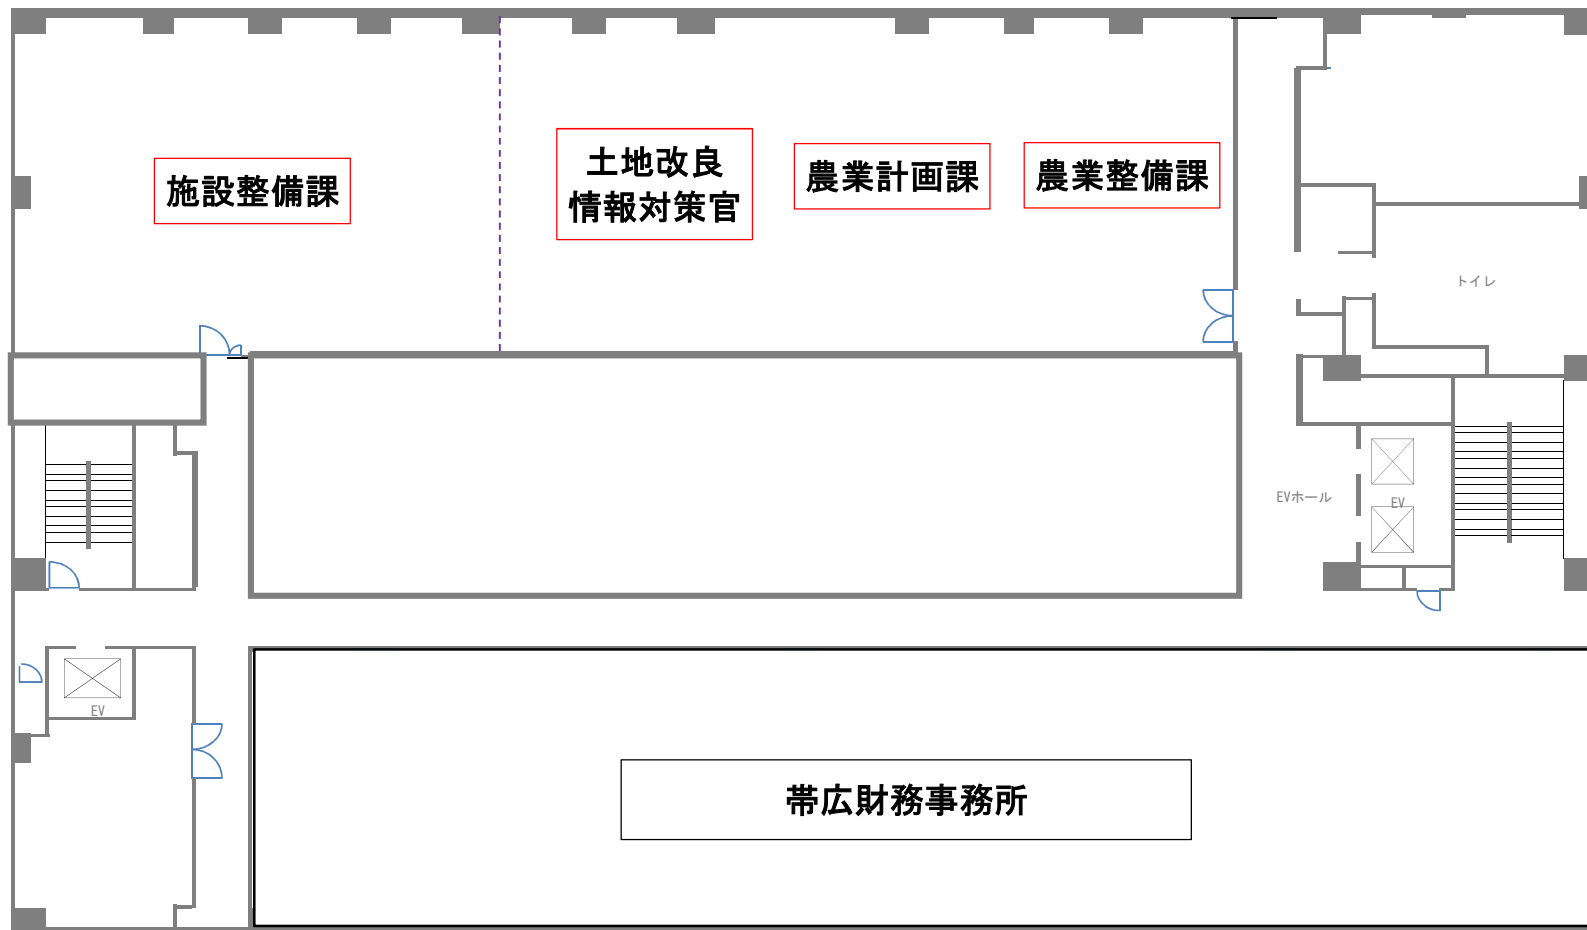

合同庁舎 3階 フロアマップ

渡り廊下
現・新庁舎 3階に接続

合同庁舎 4階 フロアマップ

合同庁舎5階 フロアマップ

現・新庁舎2階 フロアマップ

現・新庁舎3階 フロアマップ