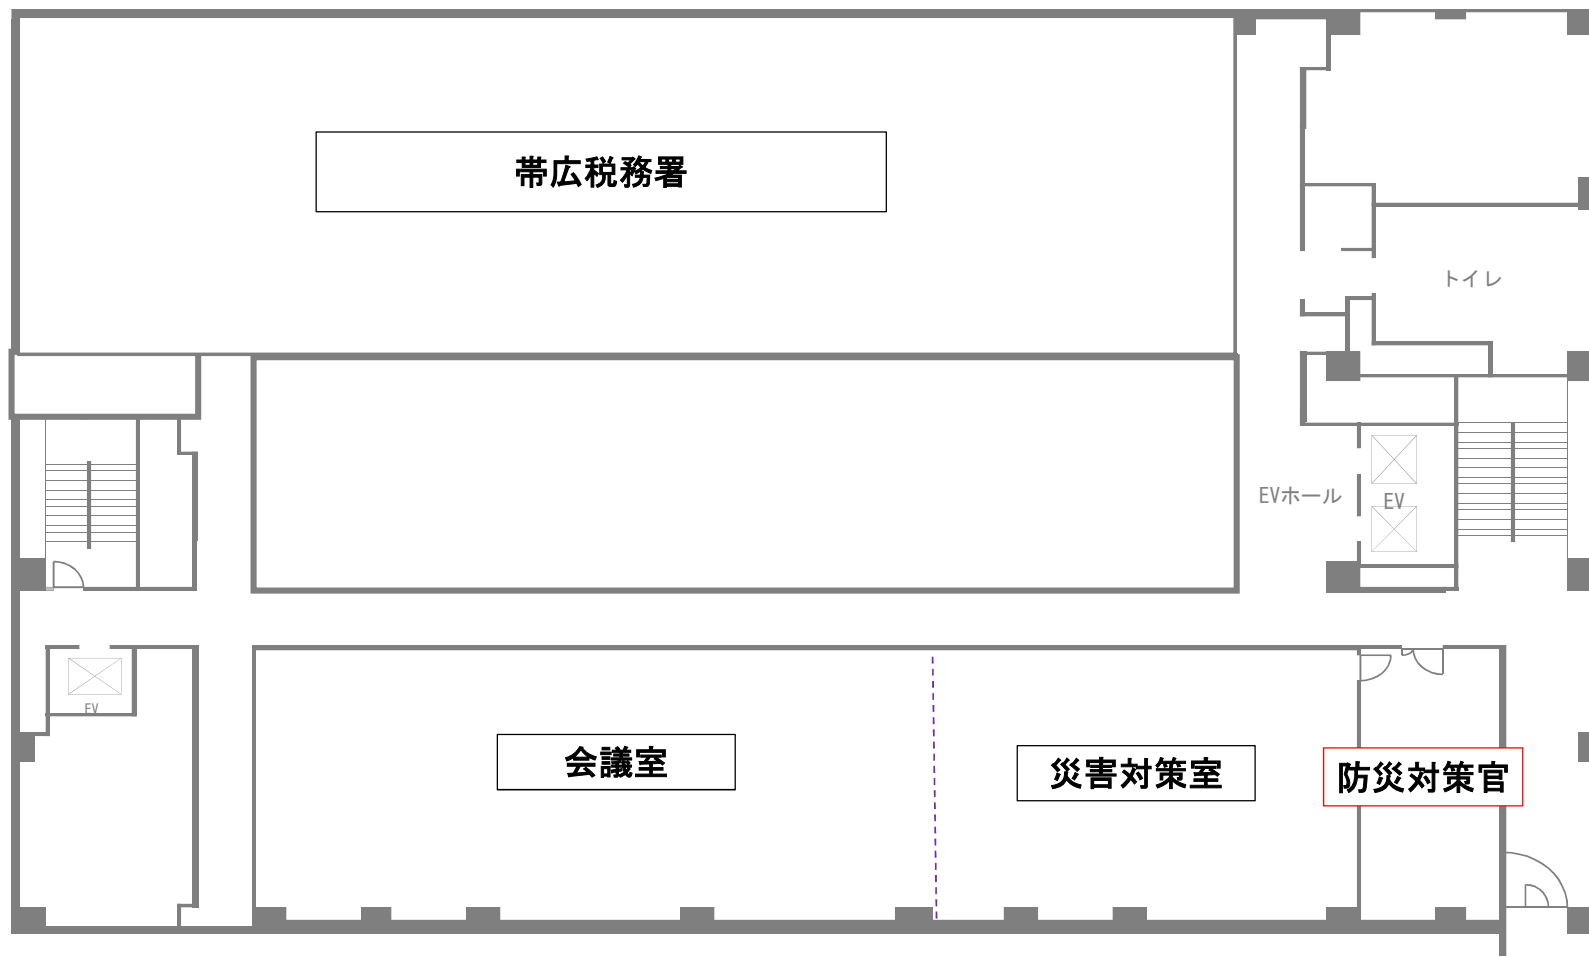

合同庁舎 3階 フロアマップ

渡り廊下
現・新庁舎 3階に接続

合同庁舎 4階 フロアマップ

合同庁舎5階 フロアマップ

現・新庁舎2階 フロアマップ

現・新庁舎3階 フロアマップ