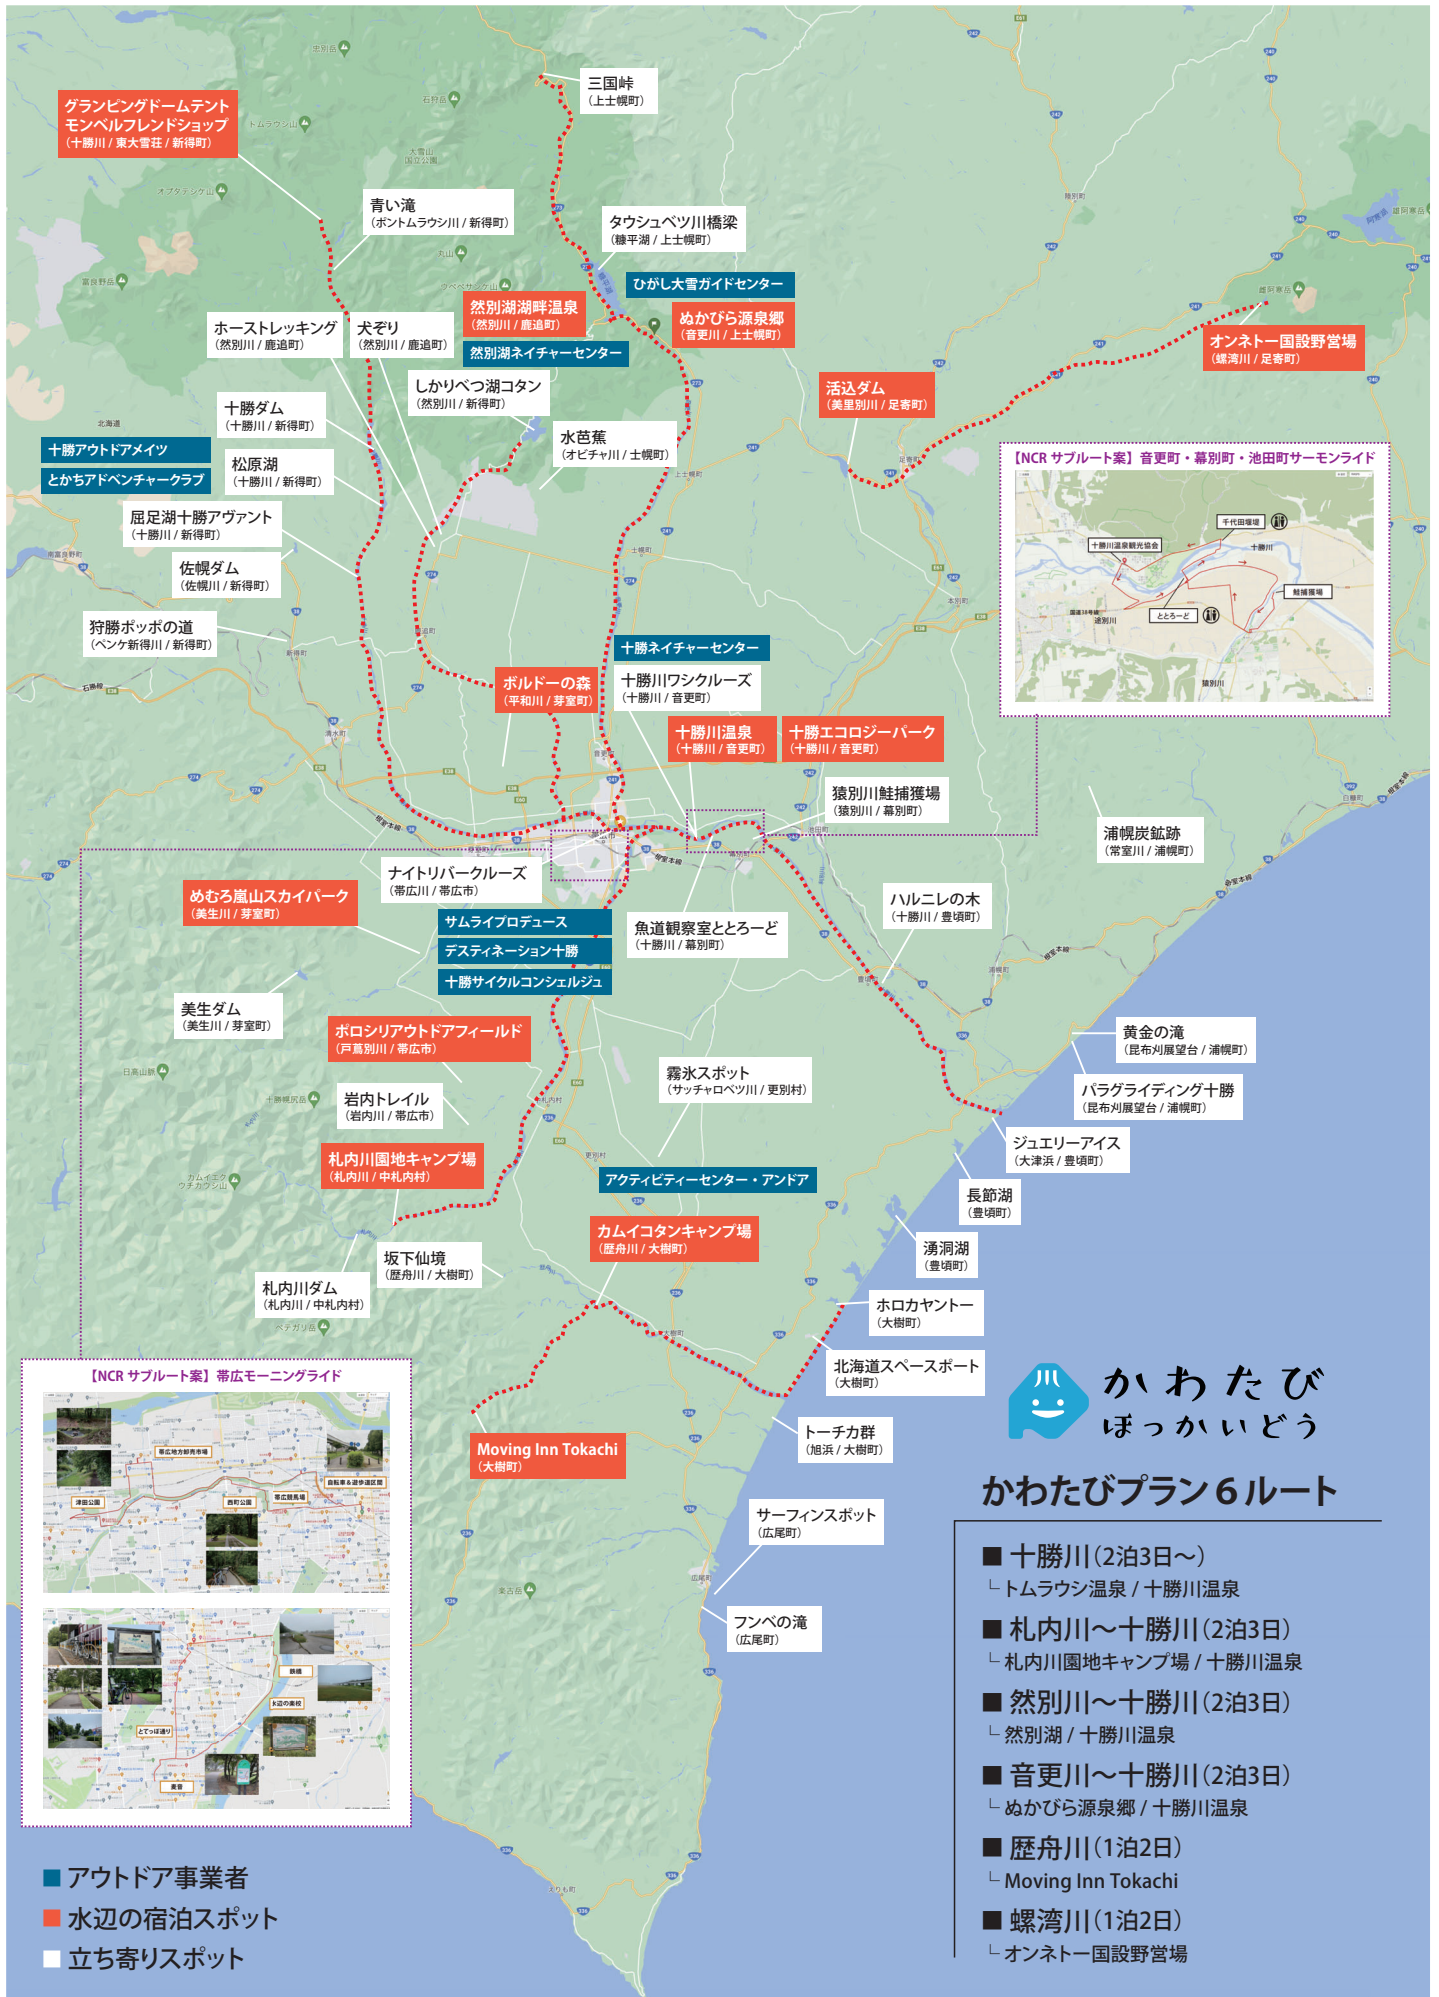

水辺を楽しむ Tokachi Field Map

かわたびプラン6ルート

- 十勝川(2泊3日～)
 - └ トムラウシ温泉 / 十勝川温泉
- 札内川～十勝川(2泊3日)
 - └ 札内川園地キャンプ場 / 十勝川温泉
- 然別川～十勝川(2泊3日)
 - └ 然別湖 / 十勝川温泉
- 音更川～十勝川(2泊3日)
 - └ めかびら源泉郷 / 十勝川温泉
- 歴舟川(1泊2日)
 - └ Moving Inn Tokachi
- 螺湾川(1泊2日)
 - └ オンネトー国設野営場

- アウトドア事業者
- 水辺の宿泊スポット
- 立ち寄りスポット