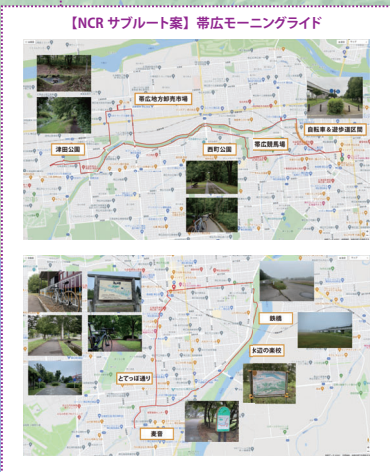

水辺を楽しむ Tokachi Field Map

かわたびプラン6ルート

- 十勝川(2泊3日～)
 - └ トムラウシ温泉 / 十勝川温泉
- 札内川～十勝川(2泊3日)
 - └ 札内川園地キャンプ場 / 十勝川温泉
- 然別川～十勝川(2泊3日)
 - └ 然別湖 / 十勝川温泉
- 音更川～十勝川(2泊3日)
 - └ めかびら源泉郷 / 十勝川温泉
- 歴舟川(1泊2日)
 - └ Moving Inn Tokachi
- 螺湾川(1泊2日)
 - └ オンネトー国設野営場

- アウトドア事業者
- 水辺の宿泊スポット
- 立ち寄りスポット