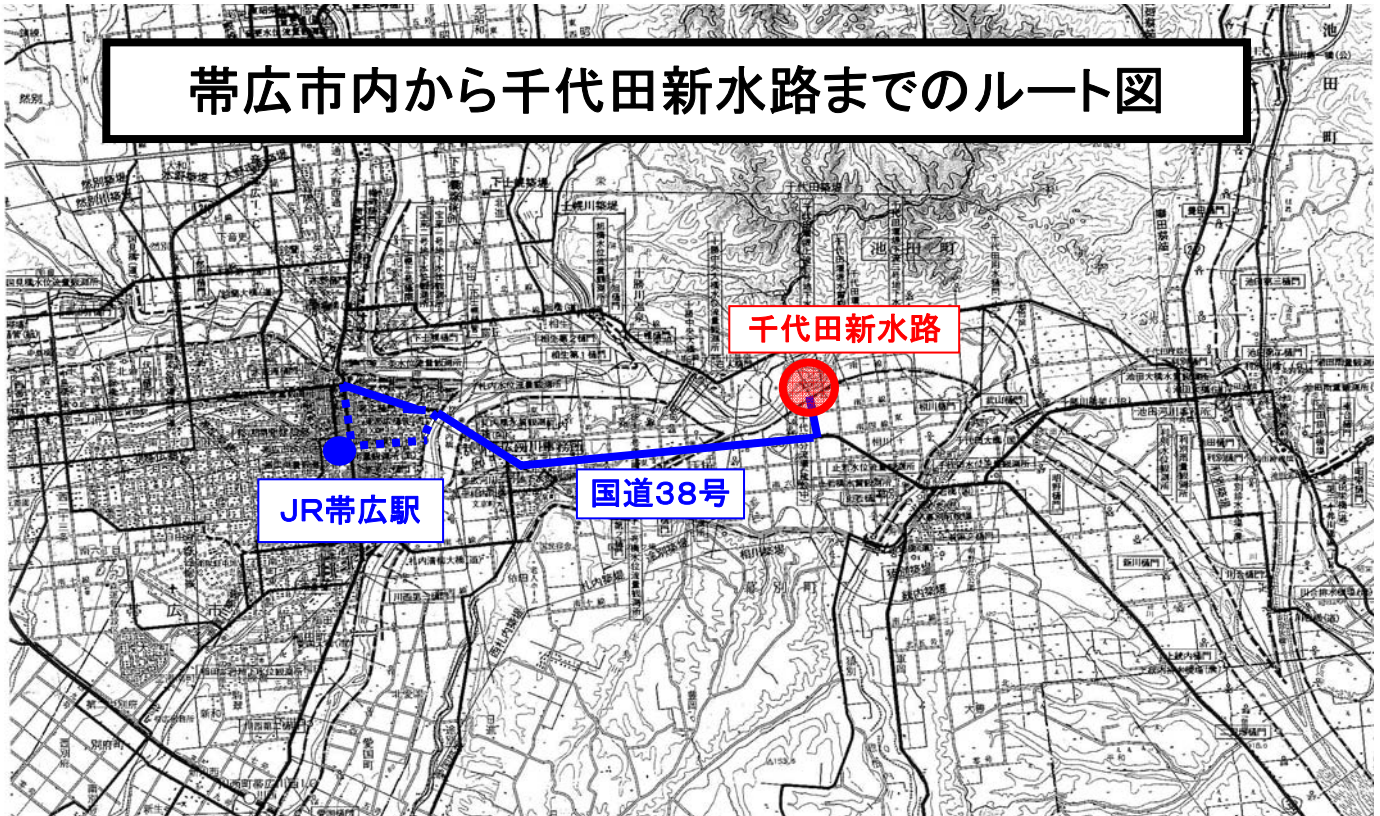

# 帯広市内から千代田新水路までのルート図

# 管理棟(受付)周辺図