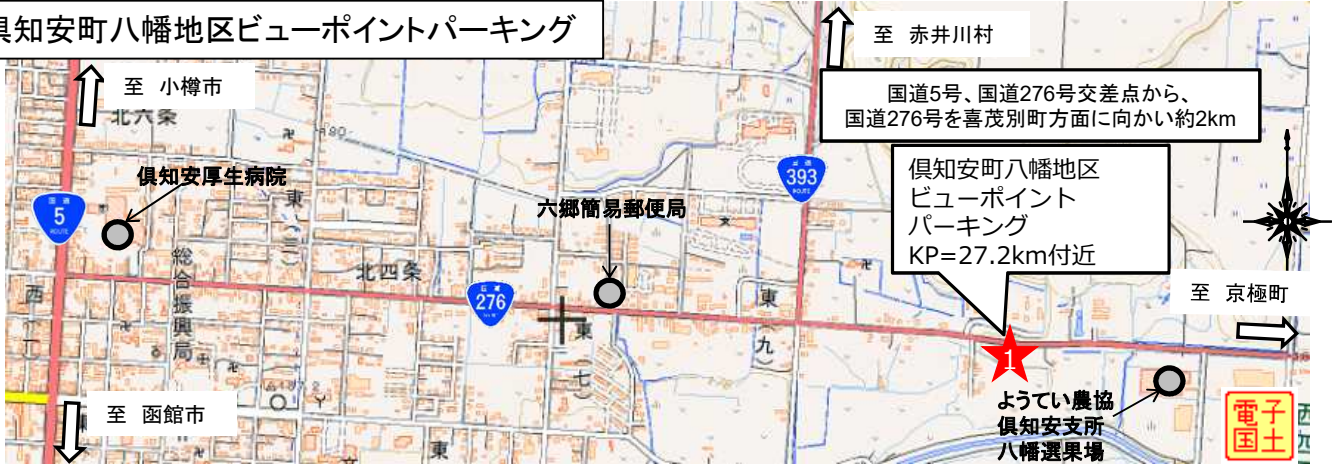

羊蹄山麓周辺の団体の連携により、尻別川や羊蹄山という資源を守り、美しいドライブルートを創出する一環として、国道276号沿いのビューポイントパーキングと道道66号岩内洞爺線沿いの「みらいの森ビューポイント」の草刈り・ゴミ拾いを実施します。

★：実施場所

俱知安町八幡地区
ビューポイント
パーキング

京極町更進地区
ビューポイント
パーキング

喜茂別町相川地区
ビューポイント
パーキング

ニセコ町
みらいの森
ビューポイント

昨年度の活動状況

京極町更進地区での状況

喜茂別町相川地区での状況

俱知安町八幡地区での状況

シーニックバイ
ウェイ ルート名

支笏洞爺ニセコルート ニセコ羊蹄エリア

場 所

- ①京極町：国道276号 京極町 更進ビューポイントパーキング
- ②喜茂別町：国道276号 喜茂別町 相川ビューポイントパーキング
- ③俱知安町：国道276号 俱知安町 八幡ビューポイントパーキング
- ④ニセコ町：道路66号岩内洞爺線 ニセコ町 みらいの森ビューポイント

日 時

令和3年7月20日（火） 9:00～16:00(予定)
①京極町9:00～10:30/②喜茂別町10:50～11:50/③俱知安町13:30～14:30
④ニセコ町15:00～16:00

主 催

支笏洞爺ニセコルート ニセコ羊蹄エリア代表者会議
NPO法人WAOニセコ羊蹄再発見の会/ニセコWAO/
京極町景観を考える会/NPO法人きもべつWAO/
NPO法人WAN寿都

羊蹄山麓周辺のビューポイント案内図

参考資料

倶知安町八幡地区ビューポイントパーキング

京極町更進地区ビューポイントパーキング

喜茂別町相川地区ビューポイントパーキング

みらいの森 ビューポイント