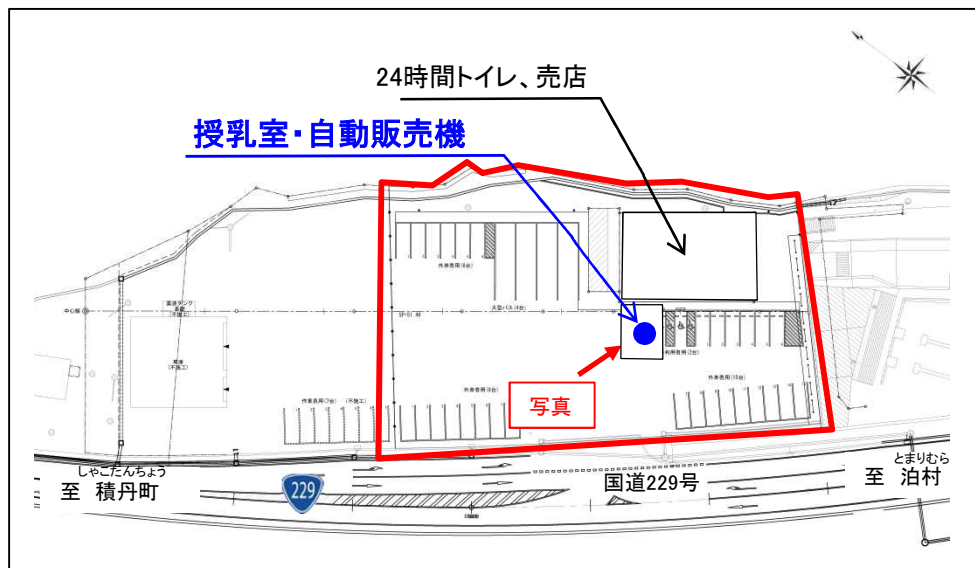

広報官

古木 崇史（電話 0134-23-9910）

（小樽開発建設部ホームページ）

<https://www.hkd.mlit.go.jp/ot/>

道の駅「オスコイ！かもえない」では、令和3年7月5日から自動販売機による「紙おむつ」・「お尻ふき」の販売を開始します。

運用開始日：令和3年7月5日（月）

場所：道の駅「オスコイ！かもえない」（北海道古宇郡神恵内村赤石村字大森292番地1号）

《位置図》

《道の駅外観》

《自動販売機（イメージ）》

《平面図》

《授乳室外観》

《授乳室内部》

道の駅「ニセコビュープラザ」では、令和3年7月5日から自動販売機による「紙おむつ」・「お尻ふき」・「液体ミルク」の販売を開始します。

運用開始日：令和3年7月5日（月）

場所：道の駅「ニセコビュープラザ」（北海道虻田郡ニセコ町字元町77番地10）

《位置図》

《道の駅外観》

《自動販売機（イメージ）》

《平面図》

《授乳室外観》

《授乳室内部》