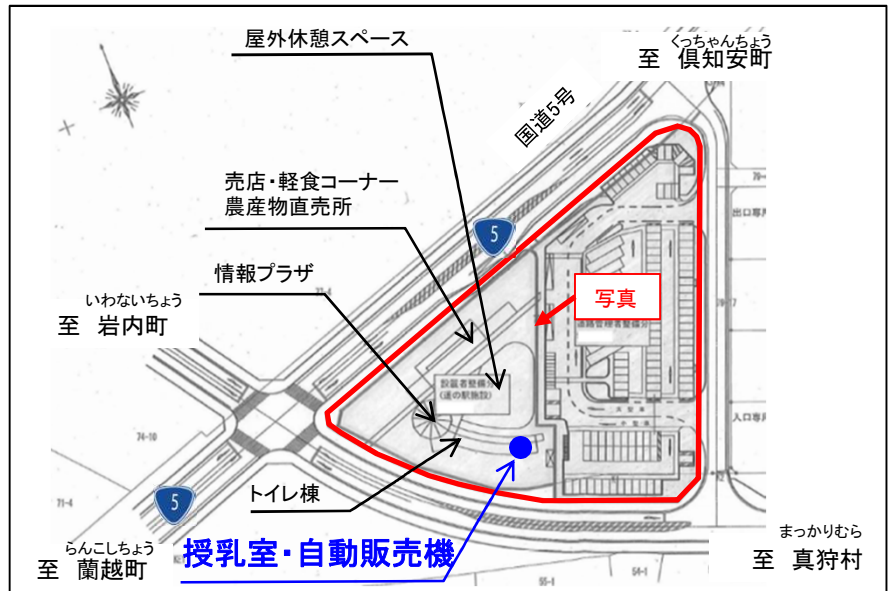

《道の駅外観》

《自動販売機（イメージ）》

《平面図》

《授乳室外観》

《授乳室内部》

道の駅「ニセコビュープラザ」では、令和3年7月5日から自動販売機による「紙おむつ」・「お尻ふき」・「液体ミルク」の販売を開始します。

運用開始日：令和3年7月5日（月）

場所：道の駅「ニセコビュープラザ」（北海道虻田郡ニセコ町字元町77番地10）

《位置図》

《道の駅外観》

《自動販売機（イメージ）》

《平面図》

《授乳室外観》

《授乳室内部》