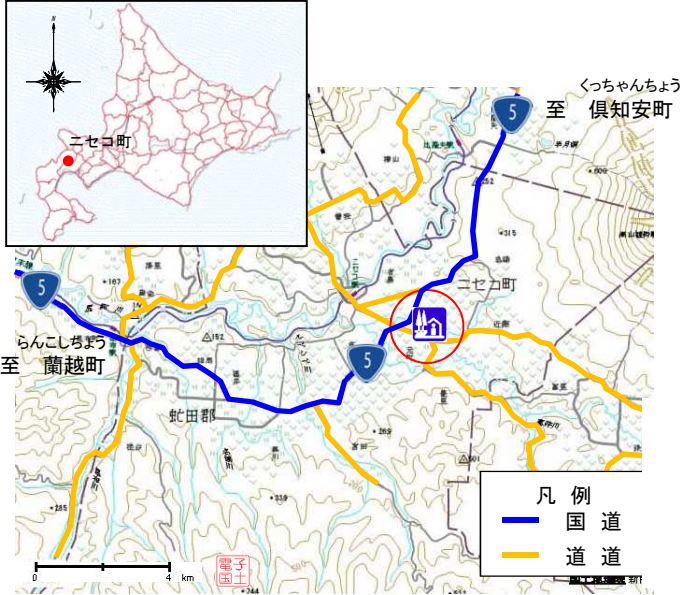

《道の駅外観》

《自動販売機（イメージ）》

《平面図》

《授乳室外観》

《授乳室内部》

道の駅「ニセコビュープラザ」では、令和3年7月5日から自動販売機による「紙おむつ」・「お尻ふき」・「液体ミルク」の販売を開始します。

運用開始日：令和3年7月5日（月）

場所：道の駅「ニセコビュープラザ」（北海道虻田郡ニセコ町字元町77番地10）

《位置図》

《道の駅外観》

《自動販売機（イメージ）》

《平面図》

《授乳室外観》

《授乳室内部》