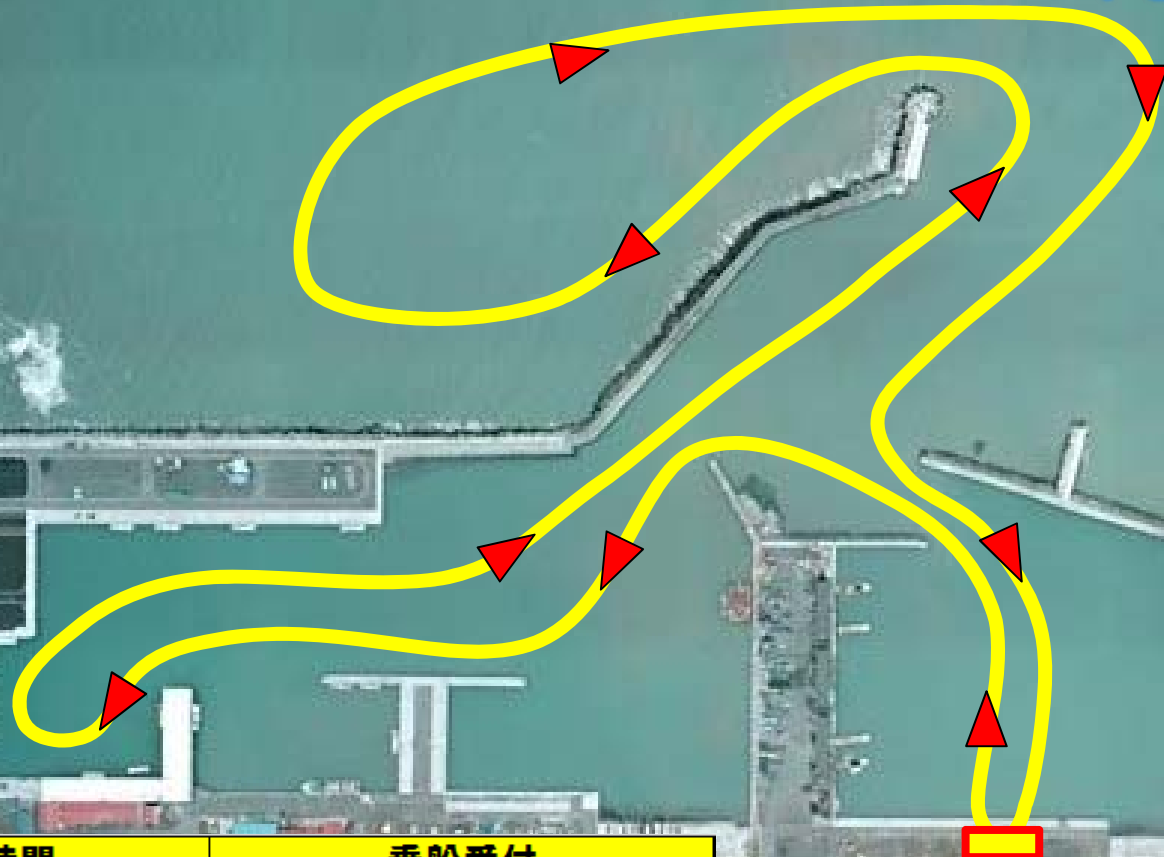

# とままえ漁港みなと見学会

受付・乗船場

出航時間		乗船受付
第1便	10:10	9:30 受付開始
第2便	10:50	
第3便	11:30	
第4便	13:00	11:40 受付開始
第5便	13:40	
第6便	14:20	