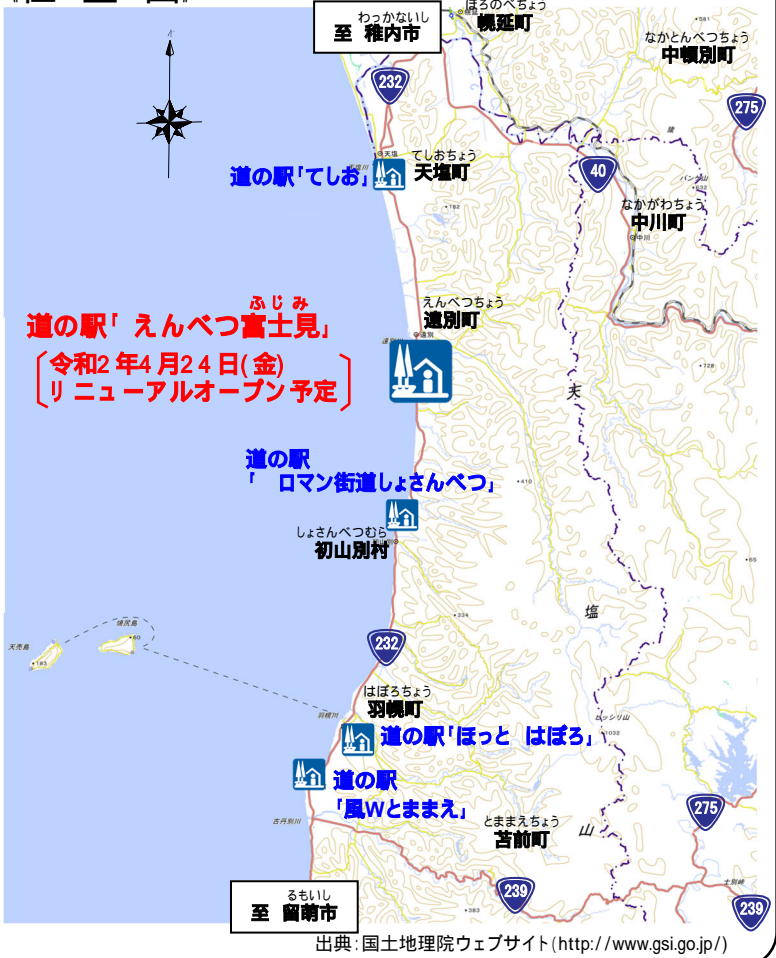

道路計画課 課長 九筵 英司（電話 0164-42-4526 内線 351）
地域振興対策室 地域振興対策官 佐藤 智（電話 0164-42-2395 内線 462）

留萌開発建設部ホームページ <https://www.hkd.mlit.go.jp/rm/>

公式ツイッターTwitter アカウント @mlit_hkd_rm

道の駅「えんべつ富士見」では、令和2年4月24日の
リニューアルオープン（予定）に伴い自動販売機に
よる「紙おむつ」や「液体ミルク」の販売を開始します。

別紙

運用開始日：令和2年4月24日(金)
場所：道の駅「えんべつ富士見」(北海道天塩郡遠別町字富士見46-21)

《全景写真》

《位置図》

出典：国土地理院ウェブサイト(<http://www.gsi.go.jp/>)

《道の駅施設》