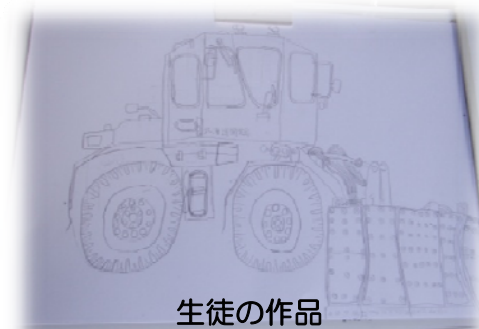

滝川道路事務所では、滝川市立西小学校4年生を対象に除雪機械をモデルとした写生会を実施しました。

この写生会は、小学生にとって普段は接する機会の少ない除雪機械を目の当たりにすることで道路除雪に対する興味や関心を深めていただくことを目的に開催しました。始めに滝川道路職員より除雪機械の説明を行い、その後思い思いに除雪機械の絵を描きました。

最後に除雪機械への搭乗体験も行い、雨が降る中始まった写生会でしたが皆さん大変満足した様子で写生会を終えることが出来ました。

平成26年9月17日(水) 9:30~11:30

●実施状況

滝川道路職員からの説明