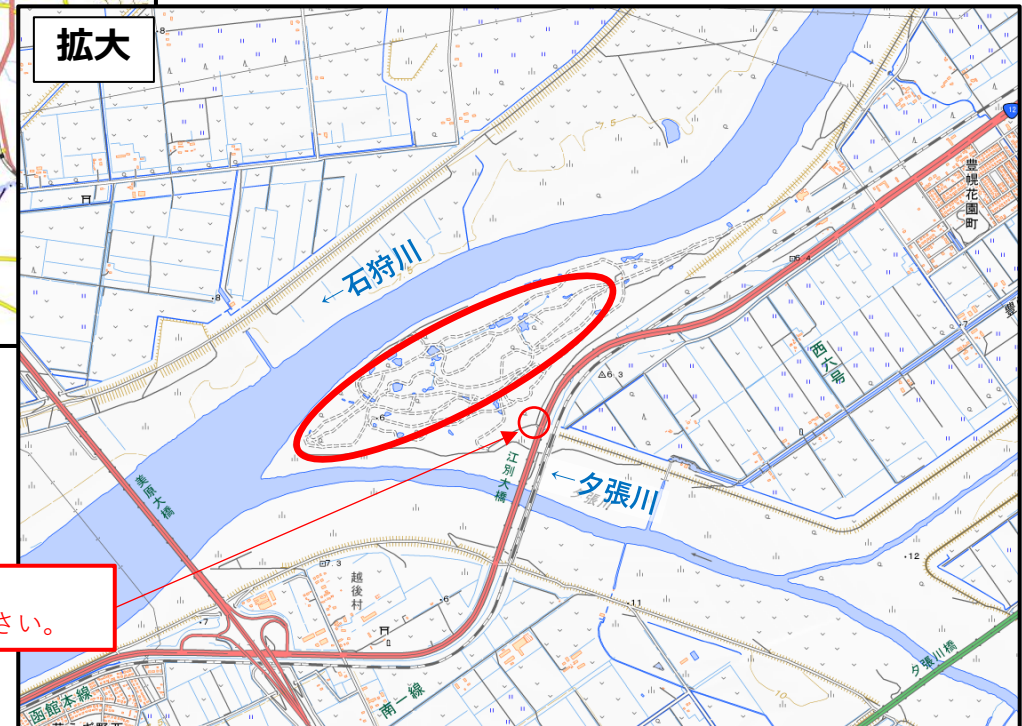

公募型樹木等採取試行 採取場所位置図

出入口に車止め（施錠中）がございます。
※現地確認ご希望の際は江別河川事務所までご連絡ください。

伐採木集積状況写真

(参考)

※今後、状況が変わる場合がありますので、ご了承ください。

伐採木置場

伐採木置場

令和7年時点