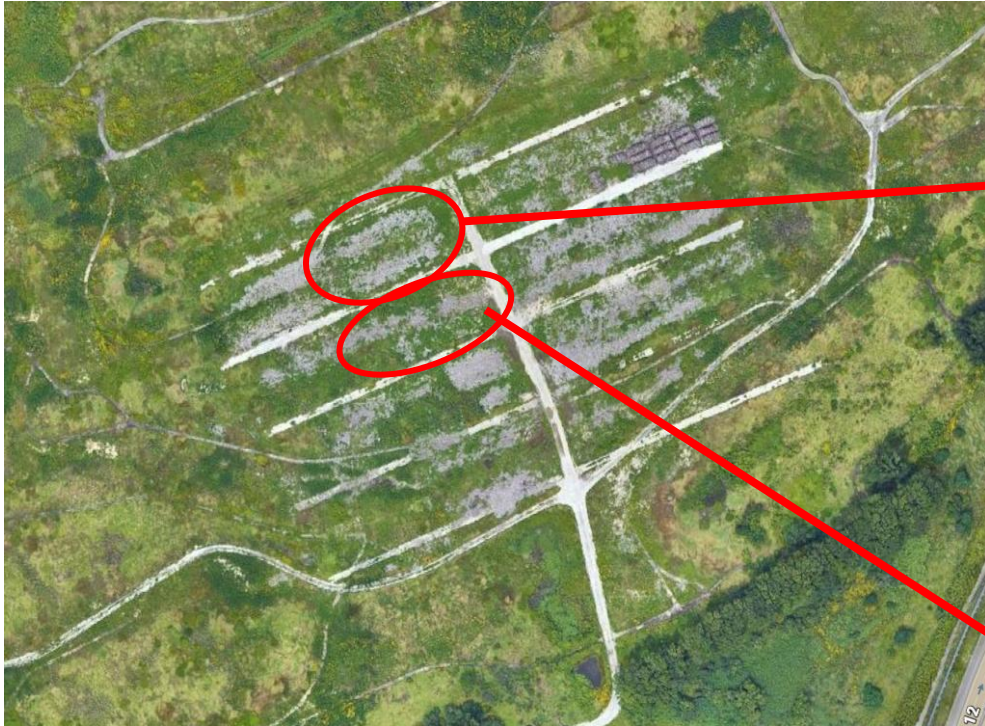

伐採木集積状況写真

(参考)

※今後、状況が変わる場合がありますので、ご了承ください。

伐採木置場

令和7年時点