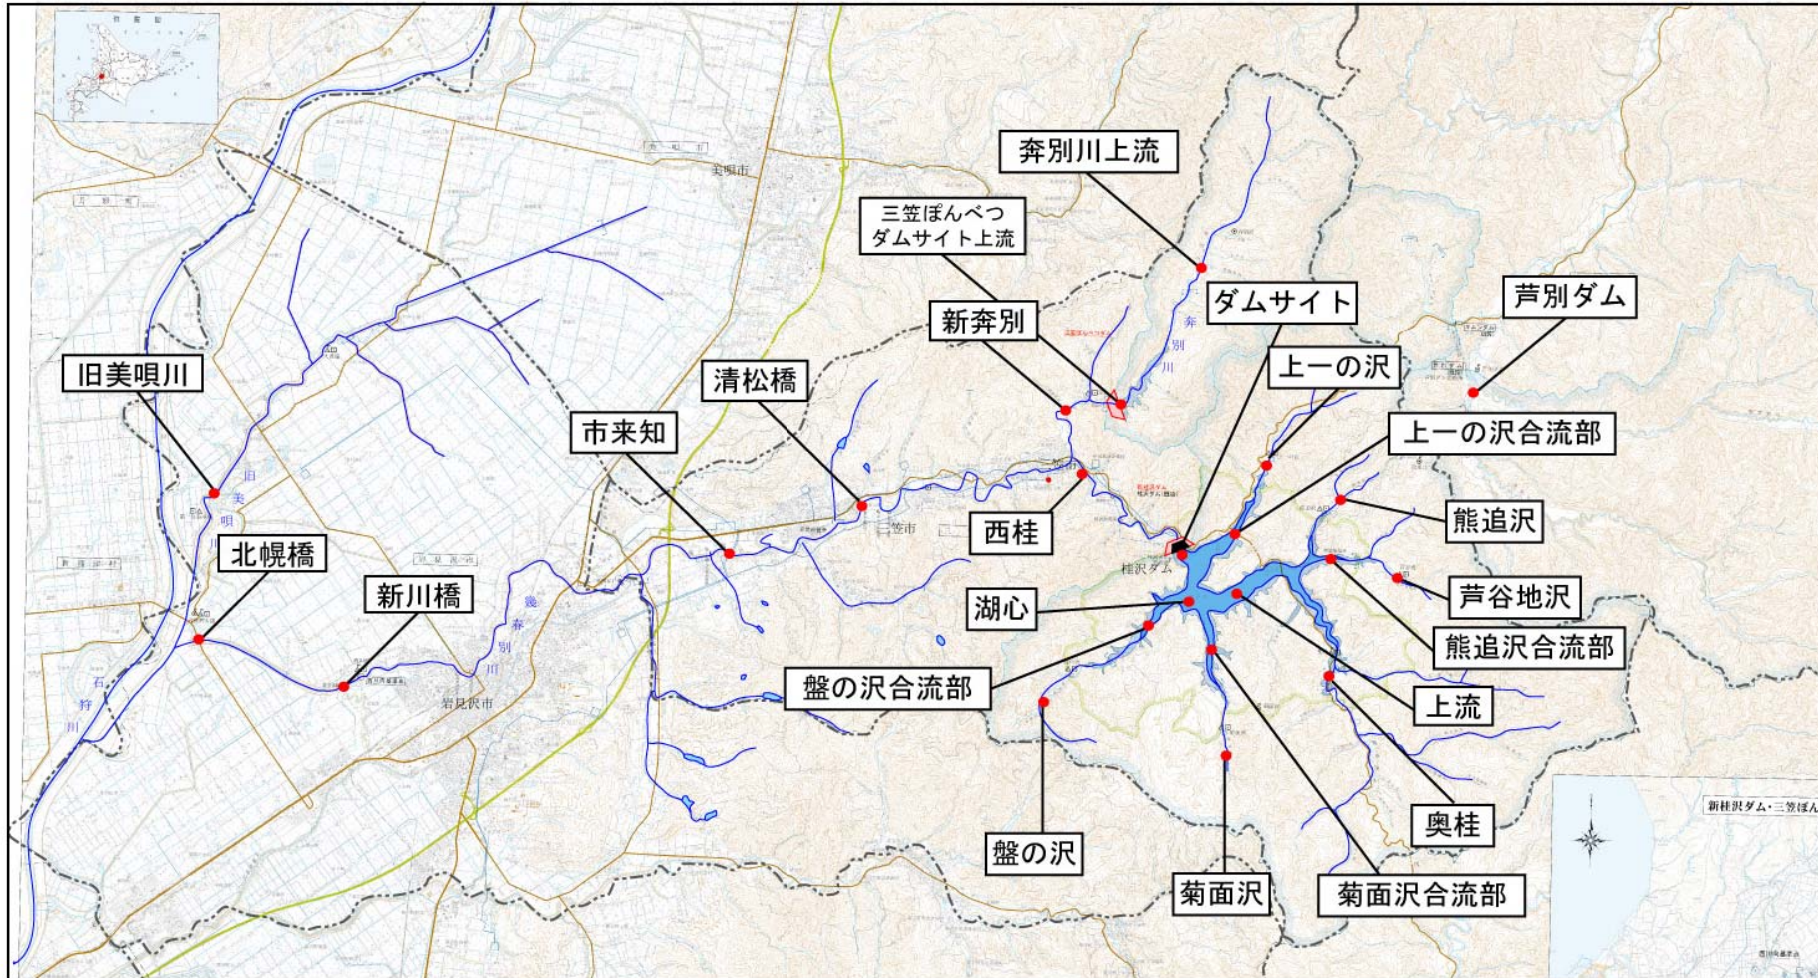

水質調査地点図

桂沢ダム、幾春別川総合開発事業（新桂沢ダム・三笠ぽんべつダム）

凡 例

-  : ダム
-  : ダム (建設中)
-  : 湛水区域
-  : 水質調査地点