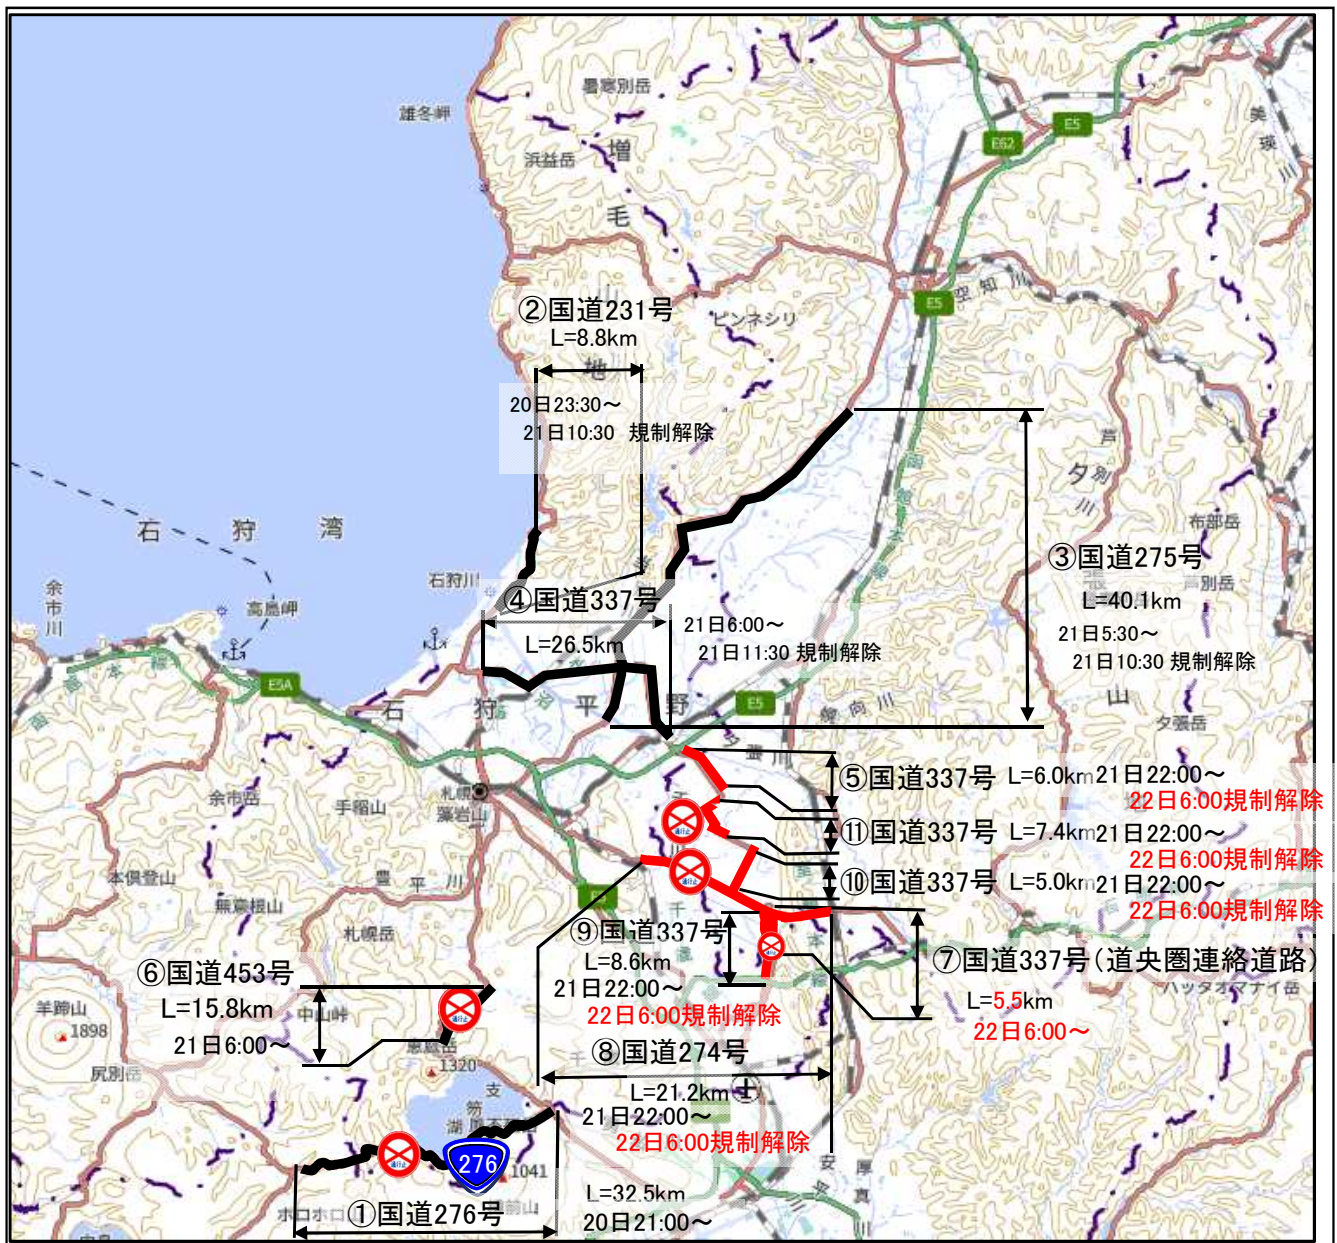

札幌開発建設部管内通行止め箇所図

番号	路線名	始点	終点	規制延長	規制時間	備考
①	国道276号	伊達市大滝区三階滝町	苫小牧市丸山	32.5km	20日 21:00 ~	吹雪のため
②	国道231号	石狩市北生振	石狩市厚田区望来	8.8km	20日 23:30 ~ 21日 10:30	規制解除
③	国道275号	江別市工業町	浦臼町ヲソキナイ	40.1km	21日 5:30 ~ 21日 10:30	規制解除
④	国道337号	江別市江別太	石狩市生振	26.5km	21日 6:00 ~ 21日 11:30	規制解除
⑤	国道337号	南幌町元町	江別市江別太	6.0km	21日 22:00 ~ 22日 6:00	規制解除
⑥	国道453号	恵庭市盤尻	千歳市幌美内	15.8km	21日 6:00 ~	吹雪のため
⑦	国道337号 道央圏連絡道路	泉郷ランプ	南長沼ランプ	5.5km	22日 6:00 ~	吹雪のため
⑧	国道274号	北広島市共栄	由仁町三川旭町	21.2km	21日 22:00 ~ 22日 6:00	規制解除
⑨	国道337号	千歳市中央	長沼町東10線	8.6km	21日 22:00 ~ 22日 6:00	規制解除
⑩	国道337号	長沼町東2線	長沼町銀座区	5.0km	21日 22:00 ~ 22日 6:00	規制解除
⑪	国道337号	長沼町西2線	南幌町南16線西	7.4km	21日 22:00 ~ 22日 6:00	規制解除

R4.2.22 6:00現在