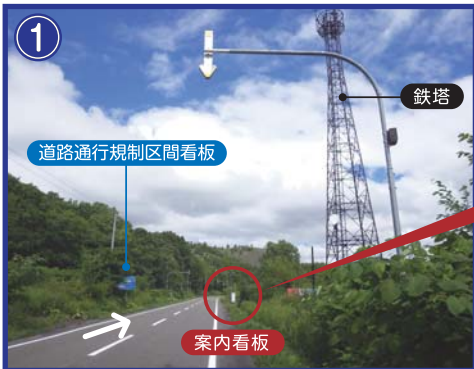

なくなり次第
終了します。

夕張スーパーダムでは、施設管理のためダム湖内に流入した流木を毎年回収しています。流木を有効活用していただくため一般の方を対象とした「流木無料配布」を下記の日程で行います。

たくさんの方のご来場をお待ちしております。

配布する流木

配布する流木

配布日

令和2年9月6日(日)

受付時間 10:00~15:00

配布場所

スーパー湖流木置場

住所 夕張市鹿島栄町

道路通行規制区間
これより19.4km区間
異常気象時には
通行止になります
北海道開発局
道路通行規制区間看板

が目印です

で右にお進み
ください

案内看板

【ご利用に当たってのルール】