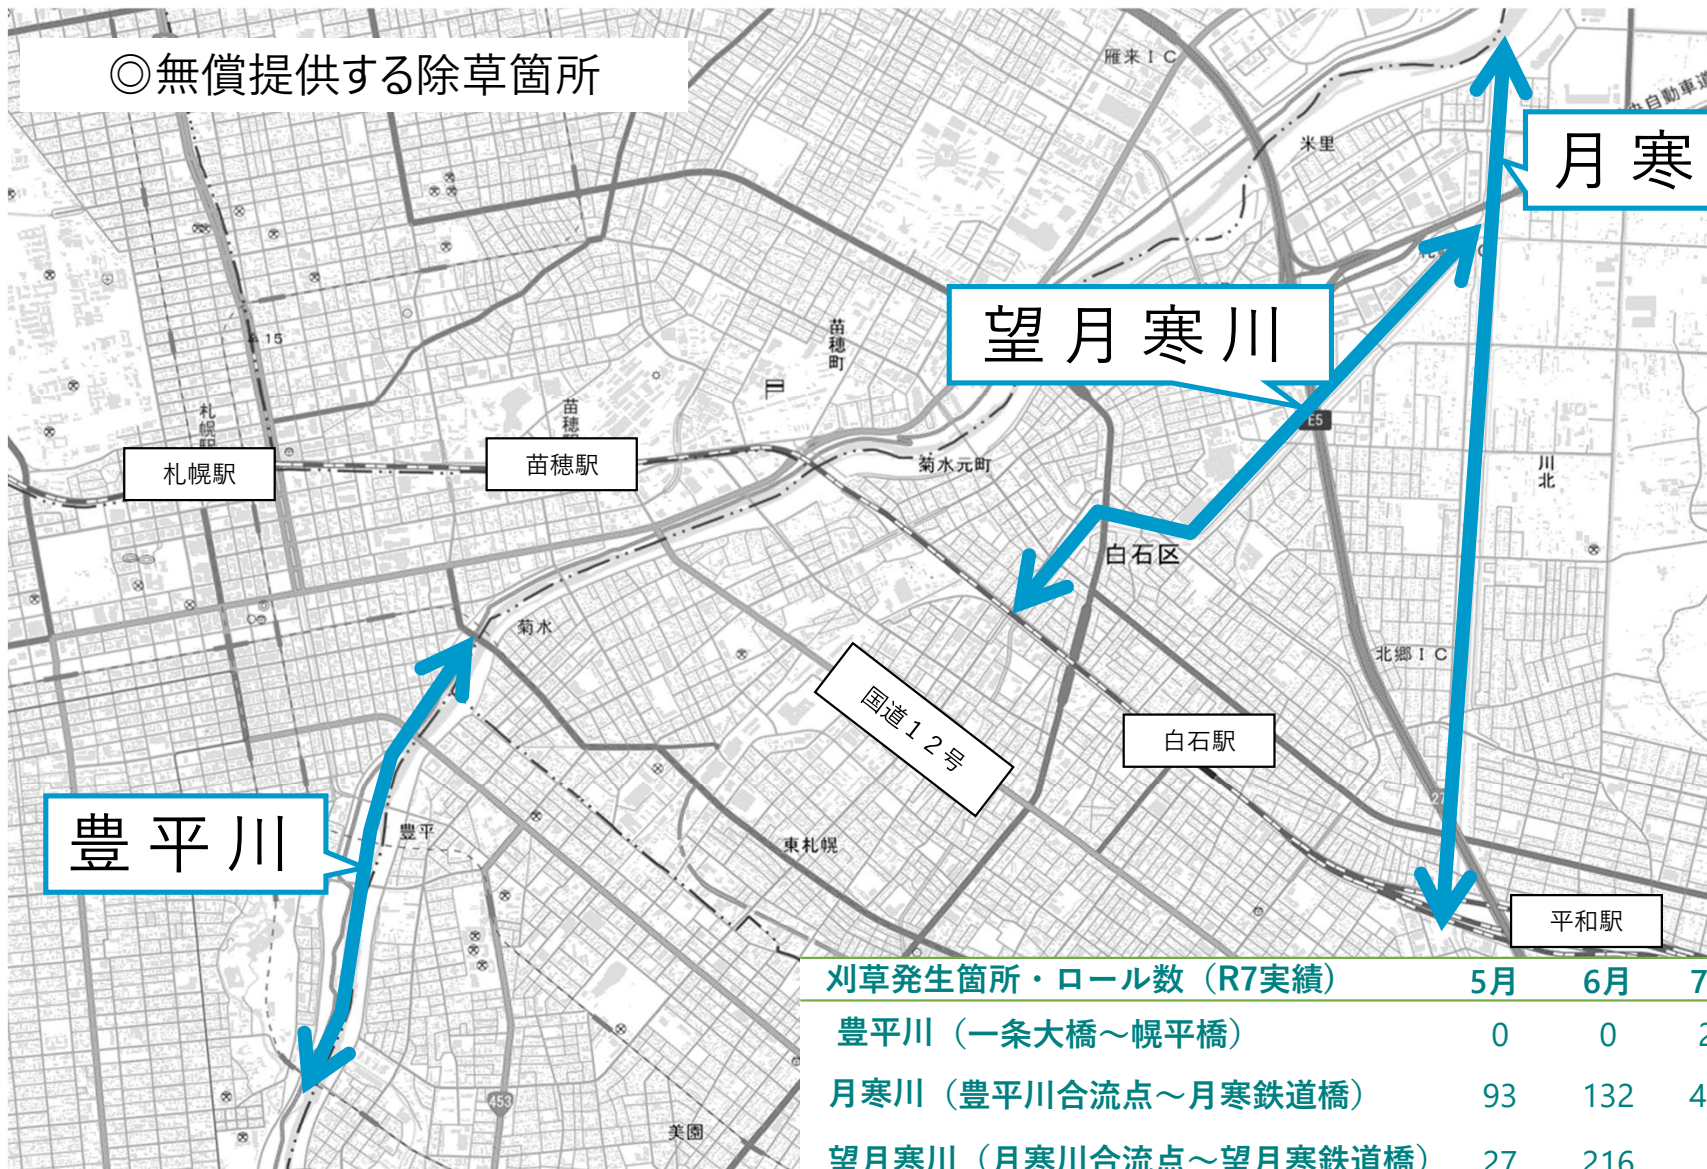

◎無償提供する除草箇所

月寒川

望月寒川

豊平川

刈草発生箇所・ロール数 (R7実績)	5月	6月	7月	8月	9月	計
豊平川 (一条大橋～幌平橋)	0	0	22	24	0	46
月寒川 (豊平川合流点～月寒鉄道橋)	93	132	409	0	230	864
望月寒川 (月寒川合流点～望月寒鉄道橋)	27	216	0	147	0	390