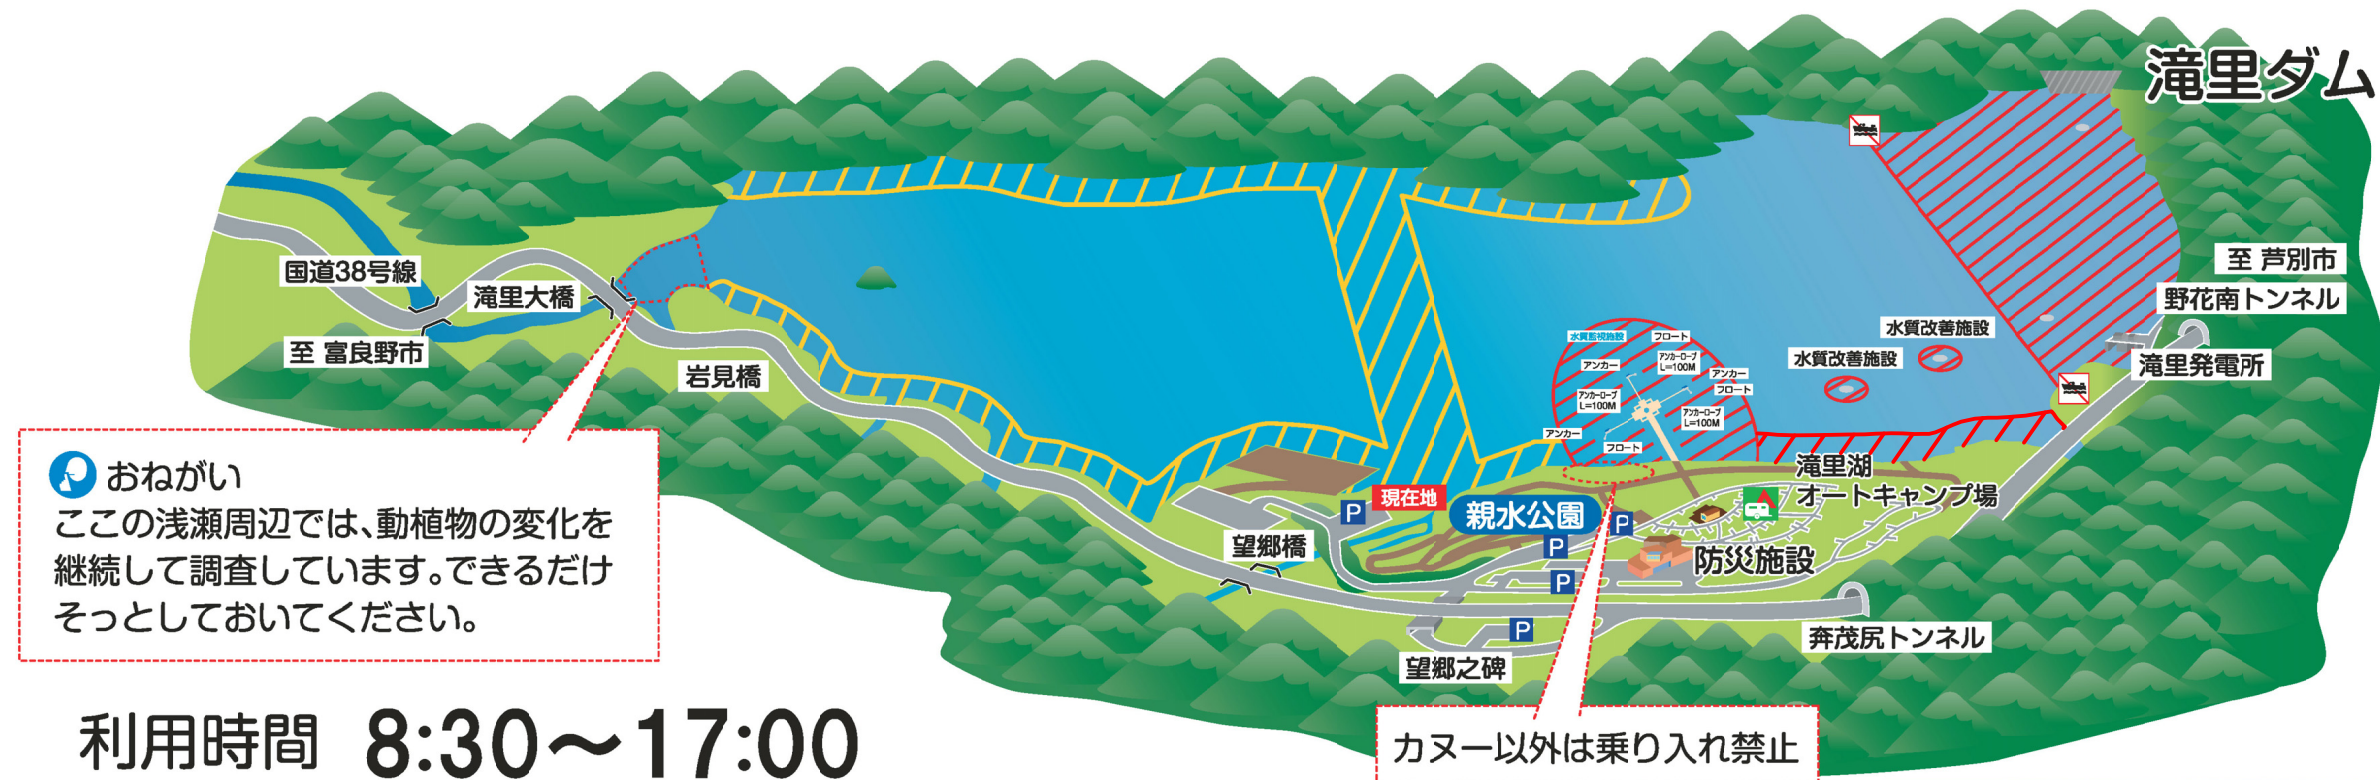

ダム湖内の航行の注意

利用時間 8:30～17:00

立入禁止区域 ダム放流、その他河川管理施設があり、動力の有無に関わらず立ち入りを禁止します。

カヌー利用区域 波が立たないように微速運転して下さい。

- 滝里湖の湖面は、河川管理施設の管理上支障のない場所や洪水等の危険のないときにおいて、原則自由に使用できますが、利用に当たっては、自己の責任で安全に利用して下さい。
- ダム湖の水は水道水に利用されています。ゴミは持ち帰り、水を汚さないようにしましょう。