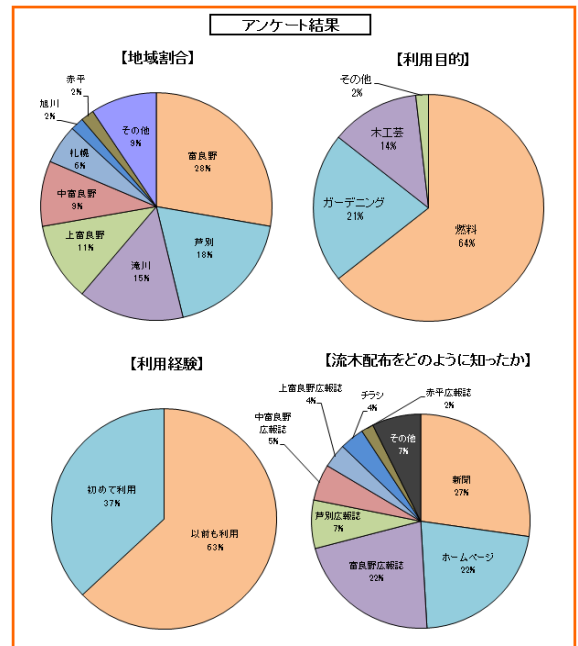

用意した流木は全て一般の方々に配布しました。皆様のご協力ありがとうございました。来年も同じ時期に流木の無料配布を行う予定ですので、よろしくお願いいたします。

お問い合わせ先

国土交通省 北海道開発局 札幌開発建設部 空知川河川事務所 滝里ダム管理支所
〒075-0000 芦別市滝里町683番地 TEL:(0124) 24-4111 FAX:(0124) 24-4113