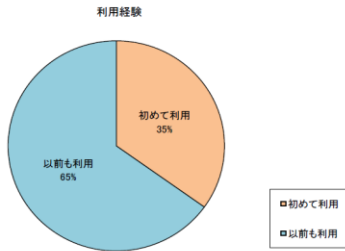

台風や大雨の後はダムに流木・浮遊物などが流れ着きます。

今年の流木配布量は約189㎡。過去5年間と比べて例年並の量でした。

開始前には配布を待つ車の行列が

アンケートでは大半の方が利用目的を燃料と回答。エコに一役買っています。利用者の多くはダム近隣市町村の方ですが、札幌市など遠方からの利用もありました。

また、以前も利用された方が6割以上を占めており、無料配布が地域に根付いてきていることがうかがえます。

アンケート結果