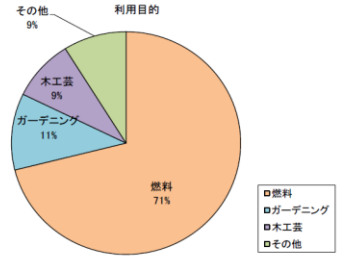

台風や大雨の後はダムに流木・浮遊物などが流れ着きます。

今年の流木配布量は約189㎡。過去5年間と比べて例年並の量でした。

開始前には配布を待つ車の行列が

アンケートでは大半の方が利用目的を燃料と回答。エコに一役買っています。利用者の多くはダム近隣市町村の方ですが、札幌市など遠方からの利用もありました。

また、以前も利用された方が6割以上を占めており、無料配布が地域に根付いてきていることがうかがえます。

アンケート結果