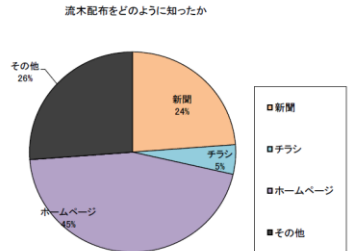

台風や大雨の後はダムに流木・浮遊物などが流れ着きます。

今年の流木配布量は約189㎡。過去5年間と比べて例年並の量でした。

開始前には配布を待つ車の行列が

アンケートでは大半の方が利用目的を燃料と回答。エコに一役買っています。利用者の多くはダム近隣市町村の方ですが、札幌市など遠方からの利用もありました。

また、以前も利用された方が6割以上を占めており、無料配布が地域に根付いてきていることがうかがえます。

アンケート結果