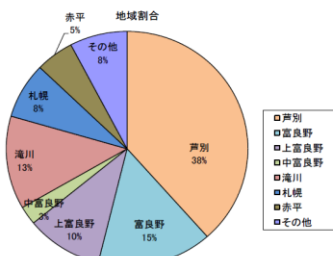

台風や大雨の後はダムに流木・浮遊物などが流れ着きます。

今年の流木配布量は約189㎡。過去5年間と比べて例年並の量でした。

開始前には配布を待つ車の行列が

アンケートでは大半の方が利用目的を燃料と回答。エコに一役買っています。利用者の多くはダム近隣市町村の方ですが、札幌市など遠方からの利用もありました。

また、以前も利用された方が6割以上を占めており、無料配布が地域に根付いてきていることがうかがえます。

アンケート結果