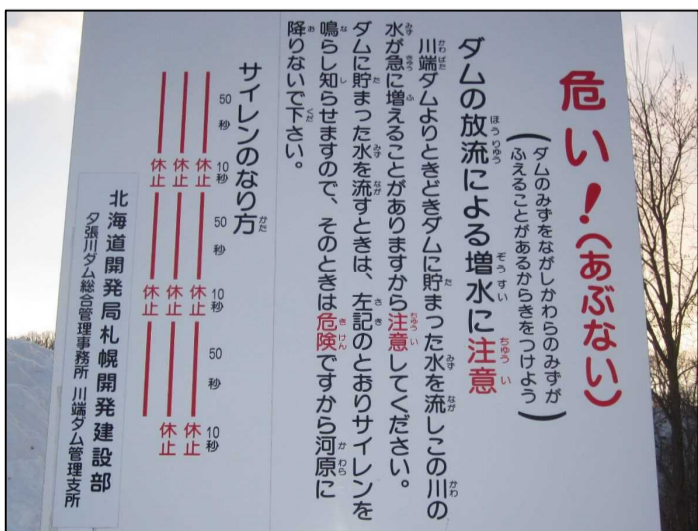

〔夕張川ダム総合管理事務所〕

夕張スーパーダム

一般周知立札の位置	
番号	設置箇所
1	夕張市南部青葉町 管理用道路 出合い橋付近(夕張川左岸)
2	夕張市南部青葉町 道道136号線 南部大橋付近(夕張川左岸)

川端ダム

一般周知立札の位置	
番号	設置箇所
1	夕張郡由仁町川端 国道274号川端橋付近(夕張川左岸)
2	夕張郡栗山町円山 町道東三川円山線円山橋付近(夕張川右岸)
3	夕張郡由仁町東三川 国道274号及び町道東三川円山線交差点付近(夕張川左岸)
4	夕張郡栗山町南学田 道道477号線及び町道南学田7線交差点付近(夕張川右岸)
5	夕張郡由仁町岩内 道道602号線及び道道1008号線交差点付近(夕張川左岸)
6	夕張郡栗山町角田 国道234号夕張橋付近(夕張川右岸)
7	夕張郡栗山町角田 国道234号夕張橋付近(夕張川左岸)
8	岩見沢市栗沢町栗岡 きらら街道長栗大橋付近(夕張川左岸)
9	夕張郡長沼町東3線北 きらら街道長栗大橋付近(夕張川右岸)
10	空知郡南幌町南12線西 国道274号清幌橋三重緑地公園付近(夕張川左岸)