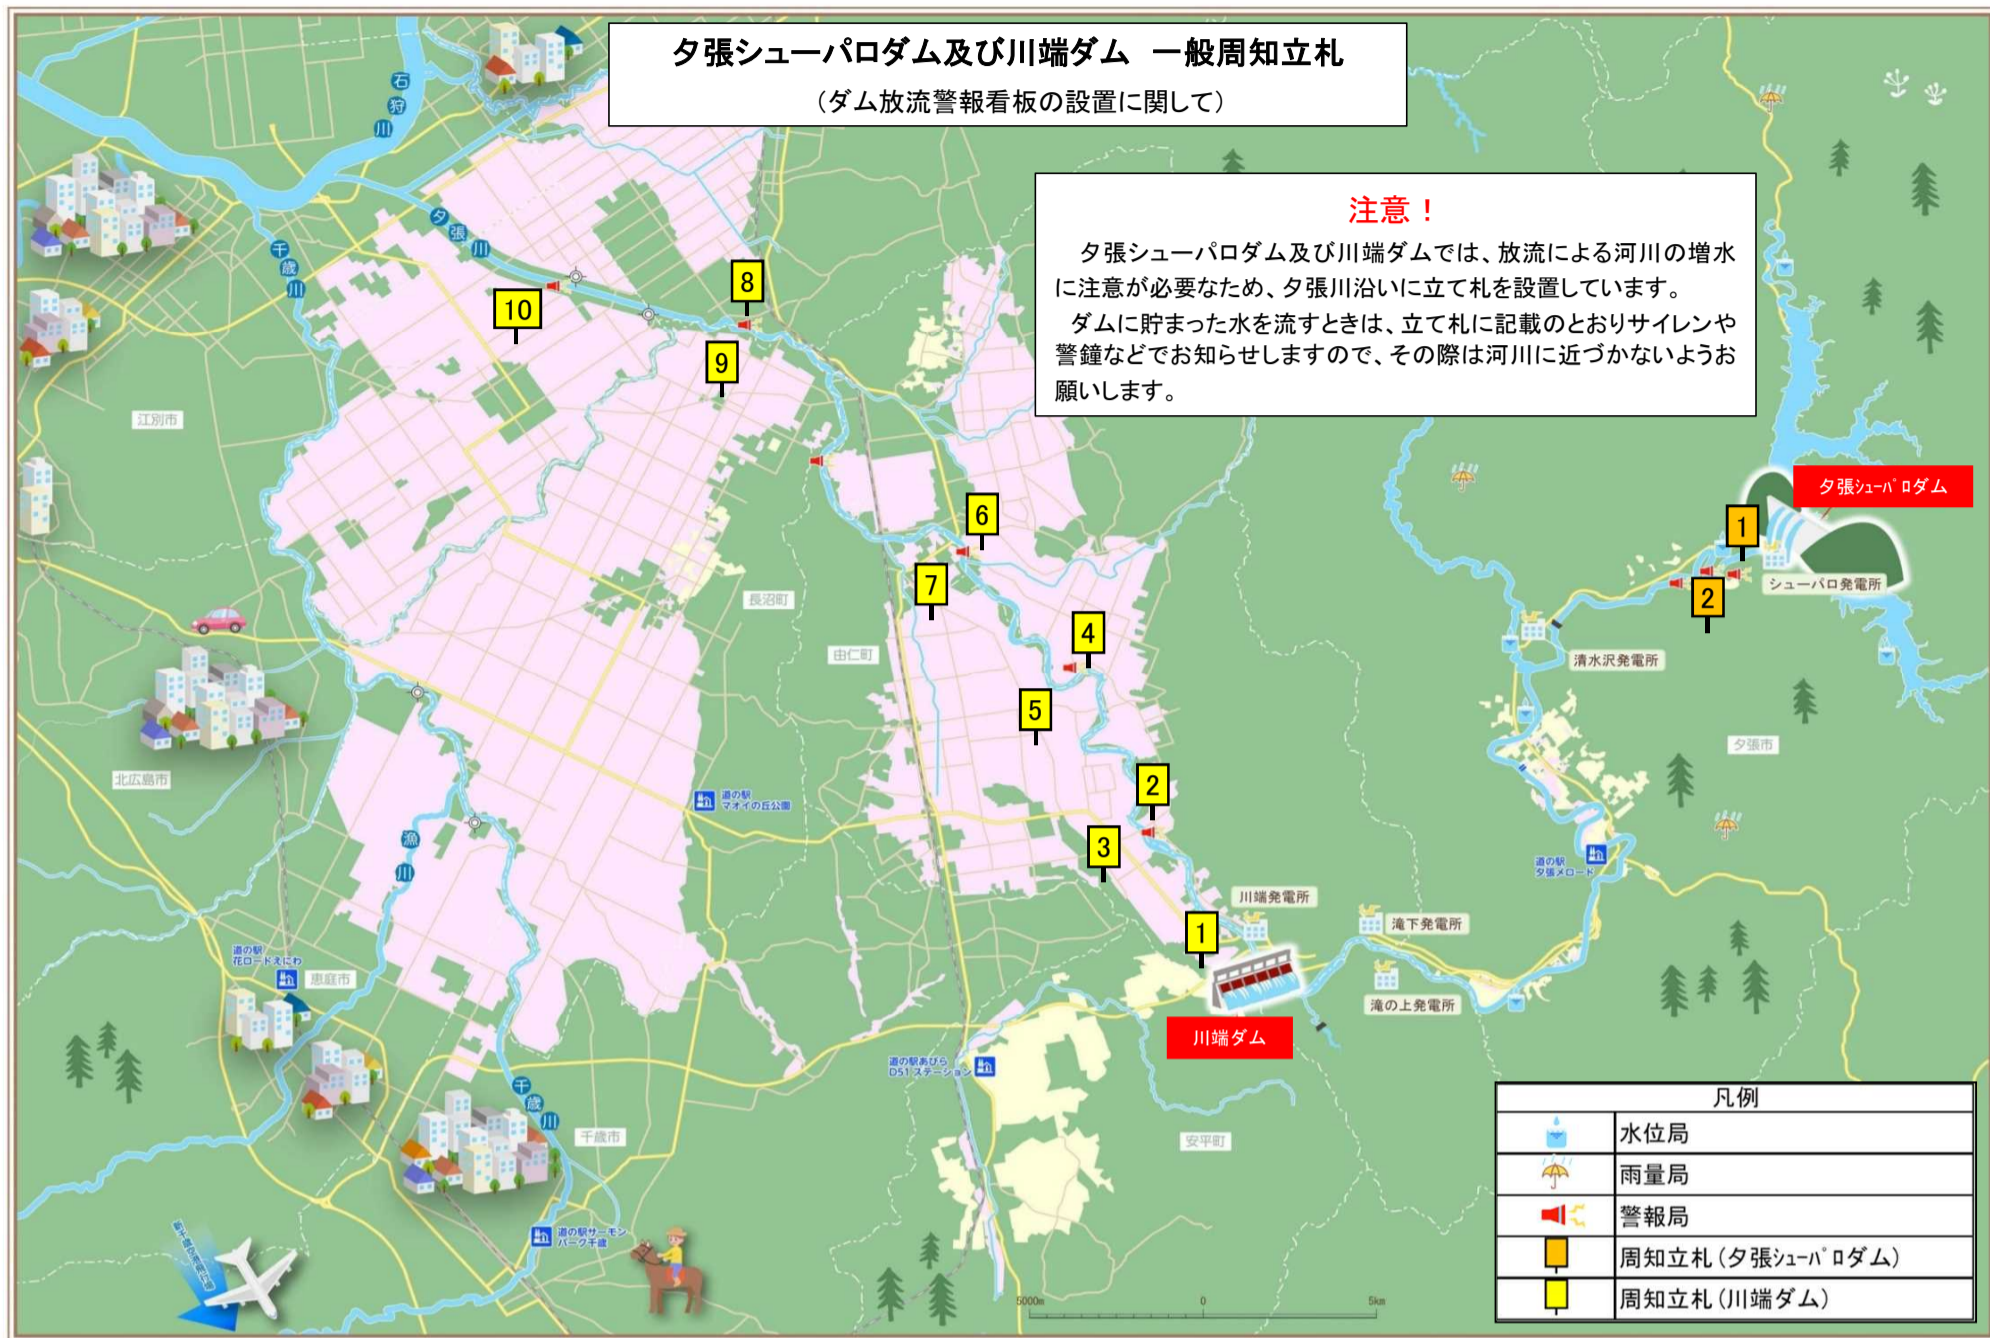

〔夕張川ダム総合管理事務所〕

夕張スーパーダム

一般周知立札の位置	
番号	設置箇所
1	夕張市南部青葉町 管理用道路 出合い橋付近(夕張川左岸)
2	夕張市南部青葉町 道道136号線 南部大橋付近(夕張川左岸)

川端ダム

一般周知立札の位置	
番号	設置箇所
1	夕張郡由仁町川端 国道274号川端橋付近(夕張川左岸)
2	夕張郡栗山町円山 町道東三川円山線円山橋付近(夕張川右岸)
3	夕張郡由仁町東三川 国道274号及び町道東三川円山線交差点付近(夕張川左岸)
4	夕張郡栗山町南学田 道道477号線及び町道南学田7線交差点付近(夕張川右岸)
5	夕張郡由仁町岩内 道道602号線及び道道1008号線交差点付近(夕張川左岸)
6	夕張郡栗山町角田 国道234号夕張橋付近(夕張川右岸)
7	夕張郡栗山町角田 国道234号夕張橋付近(夕張川左岸)
8	岩見沢市栗沢町栗岡 きらら街道長栗大橋付近(夕張川左岸)
9	夕張郡長沼町東3線北 きらら街道長栗大橋付近(夕張川右岸)
10	空知郡南幌町南12線西 国道274号清幌橋三重緑地公園付近(夕張川左岸)