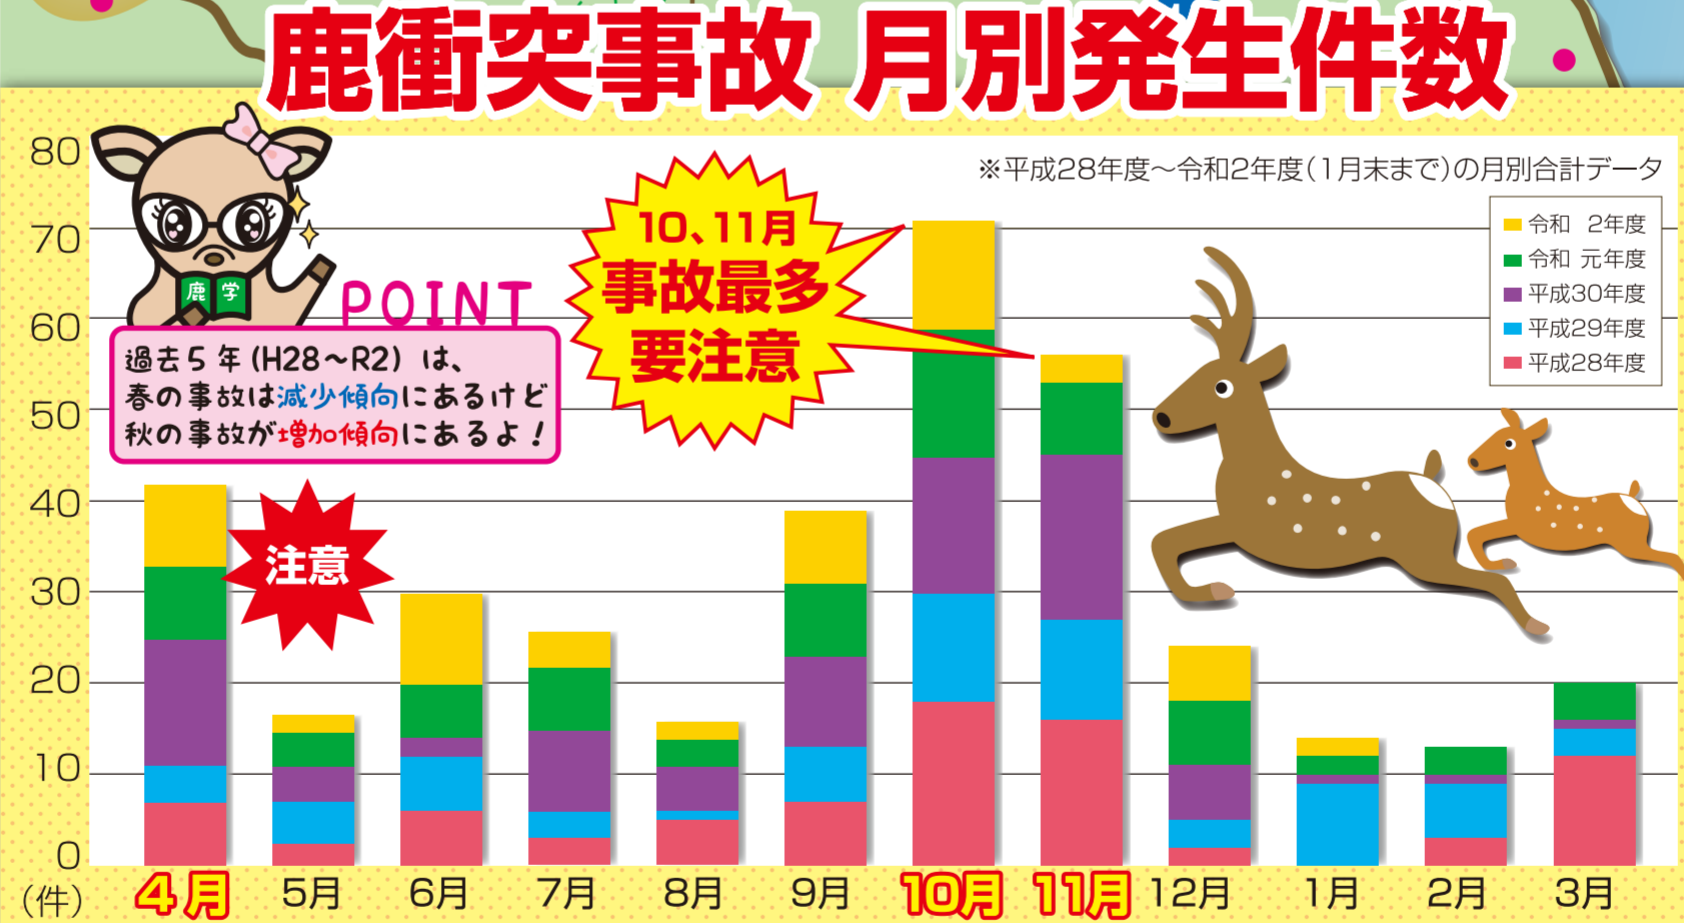

前方集中!! 安全の呼吸 ドライバーの方、スピードダウン

ぶつ鹿らない

発行元

宗谷の海・空・大地・そして人とつながる
稚内開発建設部

北海道開発局稚内開発建設部
浜頓別道路事務所
☎01634(2)2173

北海道旭川方面
枝幸警察署
☎0163(62)0110

うる鹿ちゃん vol.11

SikaTube

登録者募集中
sikatuber
うる鹿ちゃんTV

【衝撃!!】車のヘッドライトに照らされて光る鹿の目

【検証】鹿看板がある場所に本当に鹿がいるか探してみたw

【キュンです♥】次から次へと飛び出てくる鹿たち

【驚がく】夕方から夜明けの鹿たちは超活動的だったw

お出かけ前、お出かけ中に...
おしえて♥
道路の情報

北海道開発局から情報配信中

- ●国道約100カ所の静止画像を15分毎に更新!
- ●国道と道道の通行規制情報をリアルタイムに提供!

北海道地区道路情報

北海道地区道路情報 検索
【パソコン・スマートフォン版】
https://info-road.hdb.hkd.mlit.go.jp

(財)日本道路交通情報センター
☎050-3369-6652へお問い合わせ下さい。

幹線道路の異状を発見したら...
道路緊急ダイヤル 緊急通報 #9910
枝幸警察署
0163-62-0110

こんな風に伝えるのも悪くないだろう
「国道238号の矢印番号204.96でシカとぶつ鹿りました。」

まずは「#9910」または「枝幸警察署」へ連絡
近頃の矢印付き柱の「番号」を知らせる。
つぎに