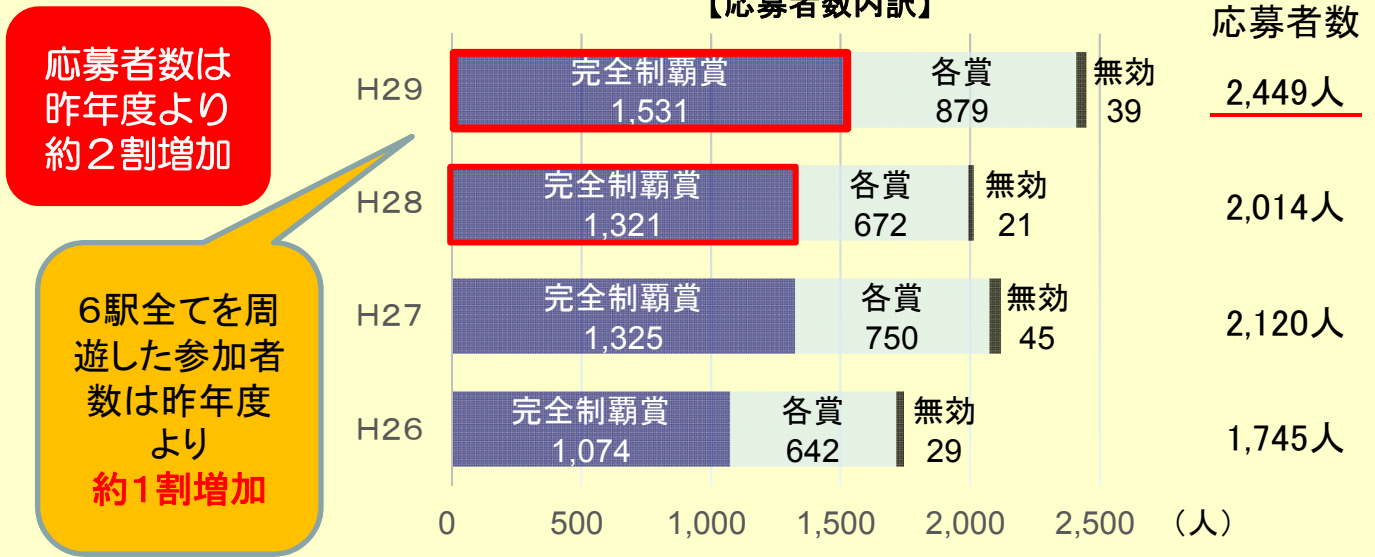

稚内開発建設部ウェブサイト <http://www.hkd.mlit.go.jp/wk/>

2017道の駅最北ぐるりんスタンプラリー

平成29年6月1日～10月31日に開催された、2017道の駅最北ぐるりんスタンプラリーが終了しましたので、応募結果をお知らせします。

今年度は過去最高となる2,449人の応募があり、宗谷管外や道外からの応募が約9割を占め、遠方から多くの方が参加されました。

地域限定スタンプラリーによって、広域周遊観光の促進に貢献しています。(スタンプラリー期間中の「道の駅」入り込み数は約1割増加)

○地域限定スタンプラリー結果の概要

【応募者数内訳】

【スタンプラリー期間中の6駅の入り込み数】

【応募者の居住地】

管外からの参加が約9割を占める

(応募者数=2,449人)

広域周遊観光の活性化に貢献!

2017道の駅最北ぐるりんスタンプラリー