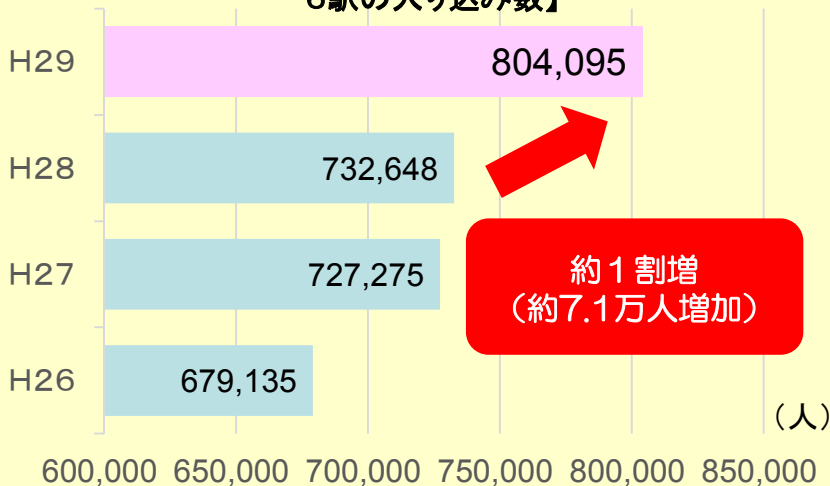

稚内開発建設部ウェブサイト <http://www.hkd.mlit.go.jp/wk/>

2017道の駅最北ぐるりんスタンプラリー

平成29年6月1日～10月31日に開催された、2017道の駅最北ぐるりんスタンプラリーが終了しましたので、応募結果をお知らせします。

今年度は過去最高となる2,449人の応募があり、宗谷管外や道外からの応募が約9割を占め、遠方から多くの方が参加されました。

地域限定スタンプラリーによって、広域周遊観光の促進に貢献しています。(スタンプラリー期間中の「道の駅」入り込み数は約1割増加)

○地域限定スタンプラリー結果の概要

【応募者数内訳】

【スタンプラリー期間中の6駅の入り込み数】

【応募者の居住地】

管外からの参加が約9割を占める

(応募者数=2,449人)

広域周遊観光の活性化に貢献!

2017道の駅最北ぐるりんスタンプラリー