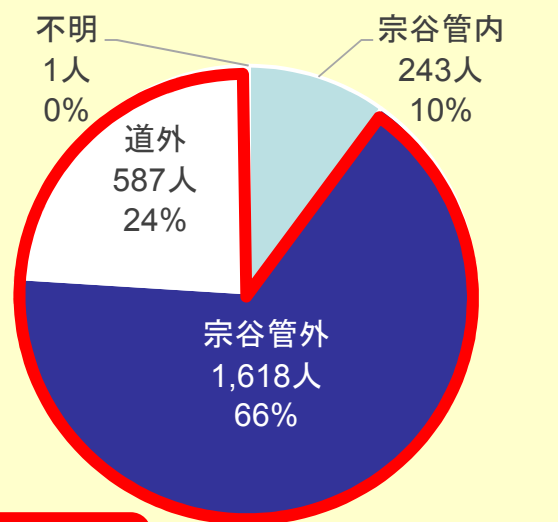

稚内開発建設部ウェブサイト <http://www.hkd.mlit.go.jp/wk/>

2017道の駅最北ぐるりんスタンプラリー

平成29年6月1日～10月31日に開催された、2017道の駅最北ぐるりんスタンプラリーが終了しましたので、応募結果をお知らせします。

今年度は過去最高となる2,449人の応募があり、宗谷管外や道外からの応募が約9割を占め、遠方から多くの方が参加されました。

地域限定スタンプラリーによって、広域周遊観光の促進に貢献しています。(スタンプラリー期間中の「道の駅」入り込み数は約1割増加)

○地域限定スタンプラリー結果の概要

【応募者数内訳】

【スタンプラリー期間中の6駅の入り込み数】

【応募者の居住地】

管外からの参加が約9割を占める

(応募者数=2,449人)

広域周遊観光の活性化に貢献!

2017道の駅最北ぐるりんスタンプラリー